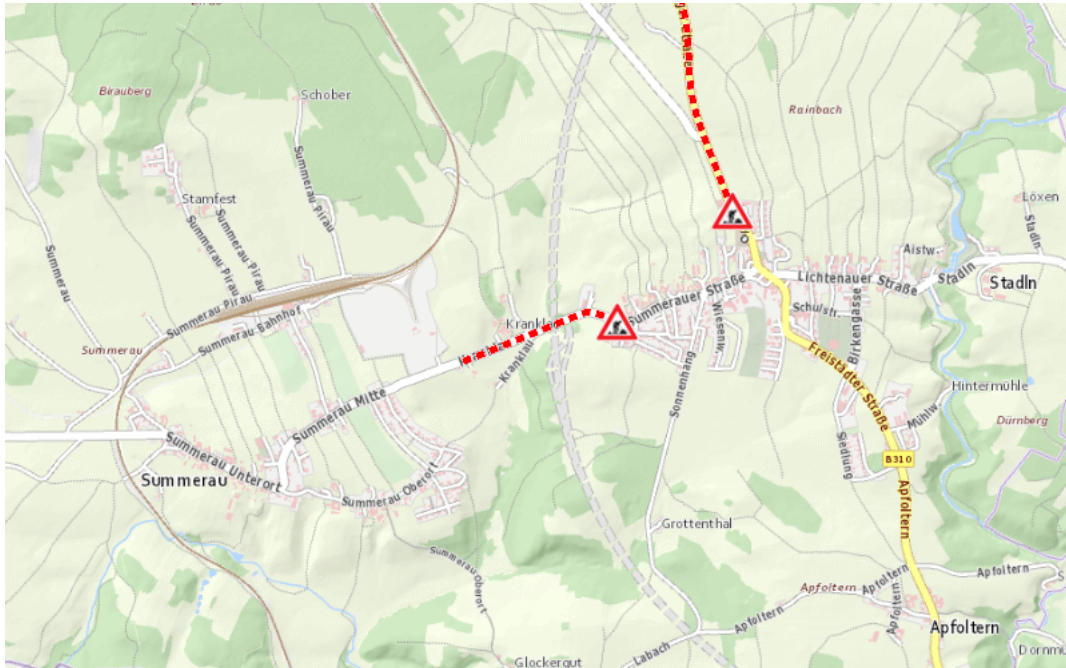

Aktuelle Verkehrsbehinderung

Abfragezeitpunkt: 16.04.2026 10:00

L1483, Summerauer Straße Summerauer Straße Rainbach im Mühlkreis – Summerau: Im Gemeindegebiet von Rainbach im Mühlkreis in beide Richtungen Asfinag S10

Baustelle

von Dienstag, 29. Juli 2025 15:22 Uhr bis Donnerstag, 31. Dezember 2026 00:00 Uhr

Beschreibung: Baustelle Geschwindigkeitsbeschränkungen und Fahrbahnverengung von Dienstag, 29. Juli 2025, 15.22 Uhr bis Donnerstag, 31. Dezember 2026, 00.00 Uhr.

Weitere Informationen unter

Land OÖ - Straßenmeisterei Freistadt

(+43 732) 77 20-42600

stm-fr.post@ooe.gv.at

ooe-strasseninfo.post@ooe.gv.at

Alle aktuellen Straßenbaumaßnahmen in Oberösterreich finden Sie unter www.land-oberoesterreich.gv.at/strasseninfo oder durch Scannen des QR-Codes.