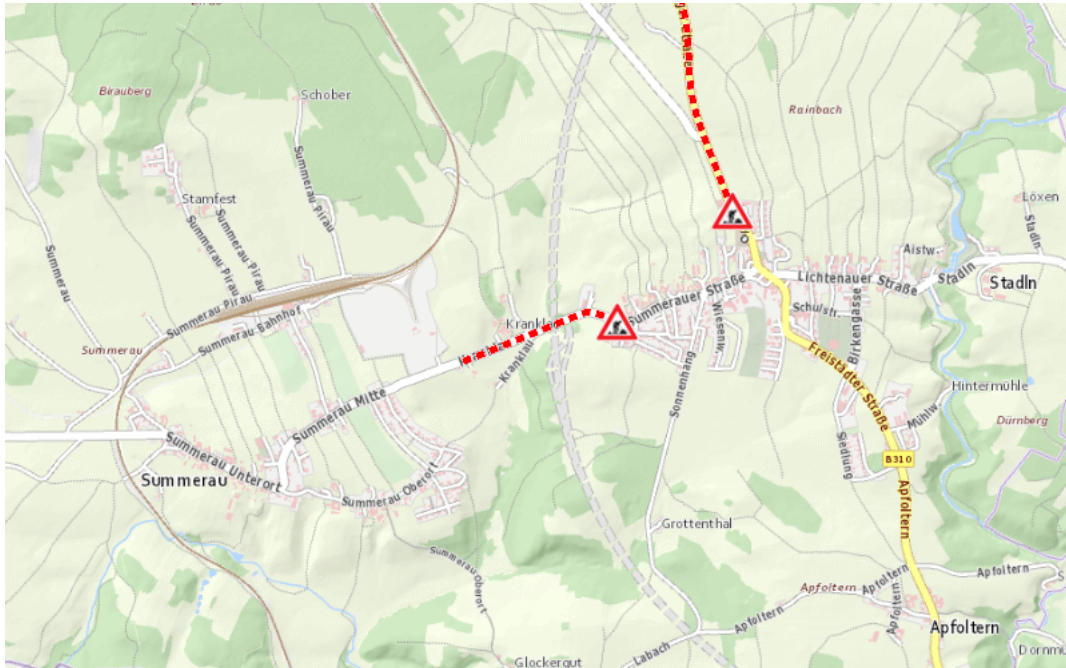

**L1483, Summerauer Straße
Summerauer Straße Rainbach im Mühlkreis – Summerau:
Im Gemeindegebiet von Rainbach im Mühlkreis in beide Richtungen Asfinag S10**

Baustelle

von Dienstag, 29. Juli 2025 15:22 Uhr bis Donnerstag, 31. Dezember 2026 00:00 Uhr

Beschreibung: Baustelle Geschwindigkeitsbeschränkungen und Fahrbahnverengung von Dienstag, 29. Juli 2025, 15.22 Uhr bis Donnerstag, 31. Dezember 2026, 00.00 Uhr.

Weitere Informationen unter

Land OÖ - Straßenmeisterei Freistadt