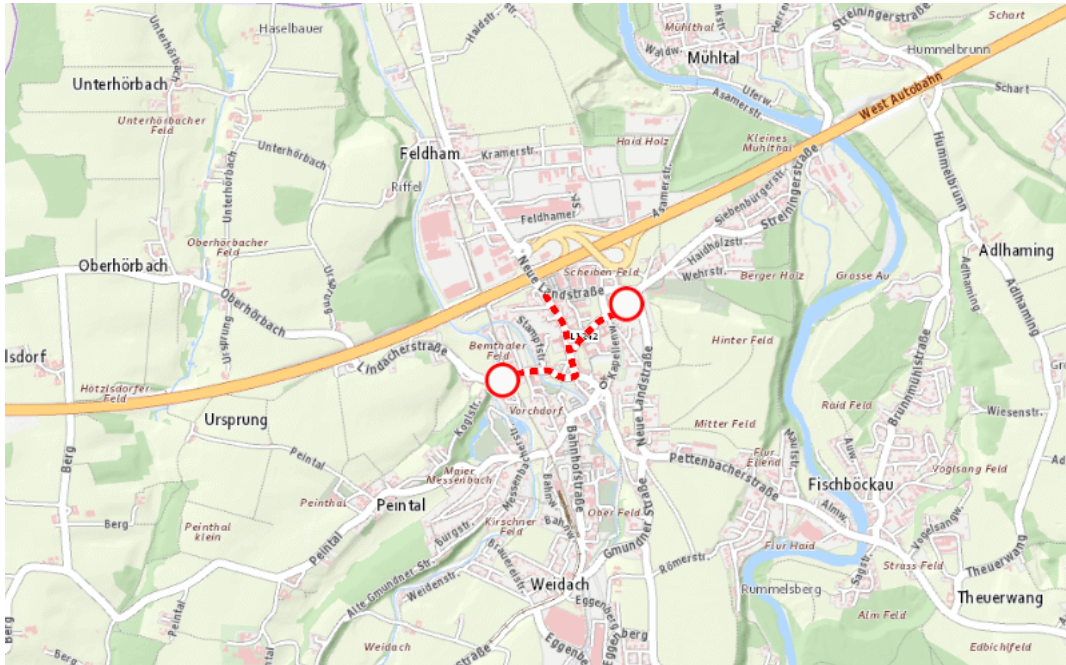

**L1242, L1309, Eberstalzeller Straße, Lindacher Straße
Lindacher Straße: Oberhörbach – Vorchdorf
Im Gemeindegebiet von Vorchdorf in beide Richtungen**

Sperre

von Sonntag, 2. März 2025 09:00 Uhr bis Sonntag, 2. März 2025 20:00 Uhr

Beschreibung: zwischen Kilometer 10,2 und Kilometer 11,0 Veranstaltung. Gesperrt für den motorisierten Verkehr von Sonntag, 02. März 2025, 09.00 Uhr bis 20.00 Uhr. Umleitung PKW lokal/LKW großräumig

Weitere Informationen unter

Land OÖ - Straßenmeisterei Gmunden
(+43 732) 77 20-42700
stm-gm.post@ooe.gv.at
ooe-strasseninfo.post@ooe.gv.at

Alle aktuellen Straßenbaumaßnahmen in Oberösterreich finden Sie unter www.land-oberoesterreich.gv.at/strasseninfo oder durch Scannen des QR-Codes.

Eine Information der Straßeninformationszentrale des Landes Oberösterreich, Bahnhofplatz 1, 4021 Linz. Vorbehaltlich Änderungen und Irrtümer. Informationen zum Datenschutz finden Sie unter: <https://www.land-oberoesterreich.gv.at/datenschutz.htm>.