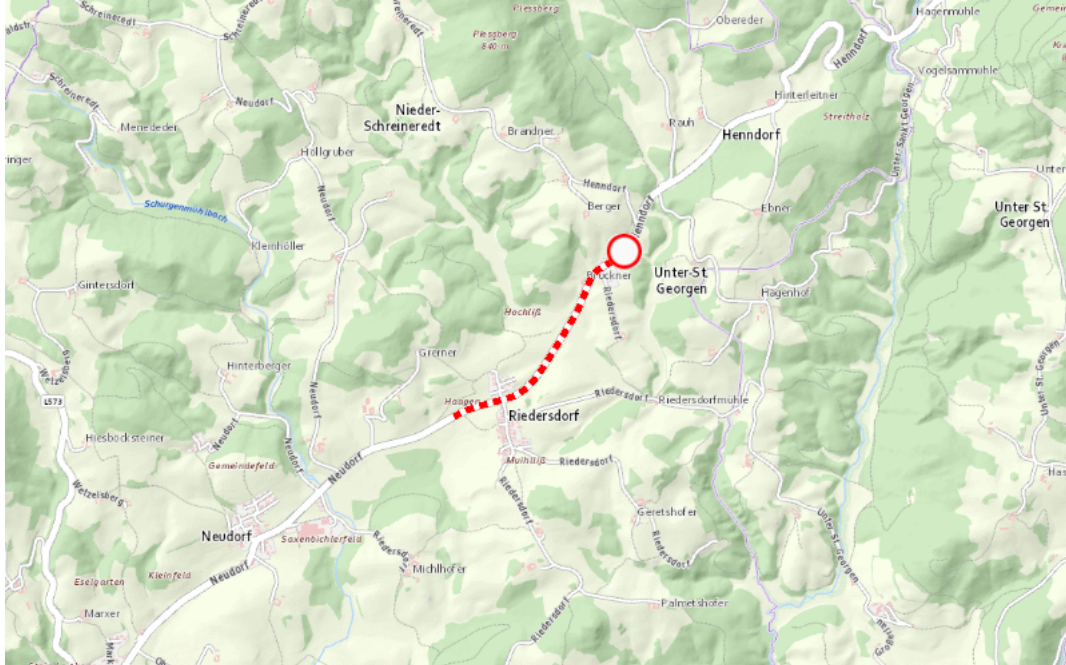

Aktuelle Verkehrsbehinderung

Abfragezeitpunkt: 21.11.2024 17:56

L1434, Pabneukirchener Straße Pabneukirchener Straße: Hinterleitner – Neudorf Im Gemeindegebiet von Pabneukirchen in beide Richtungen

Sperre

von Samstag, 28. Juni 2025 07:00 Uhr bis Samstag, 28. Juni 2025 20:00 Uhr

Beschreibung: zwischen Kilometer 5,0 und Kilometer 6,4 Veranstaltung gesperrt für den motorisierten Verkehr am Samstag, 28. Juni 2025, von 07.00 Uhr bis 20.00 Uhr. Umleitung beschildert