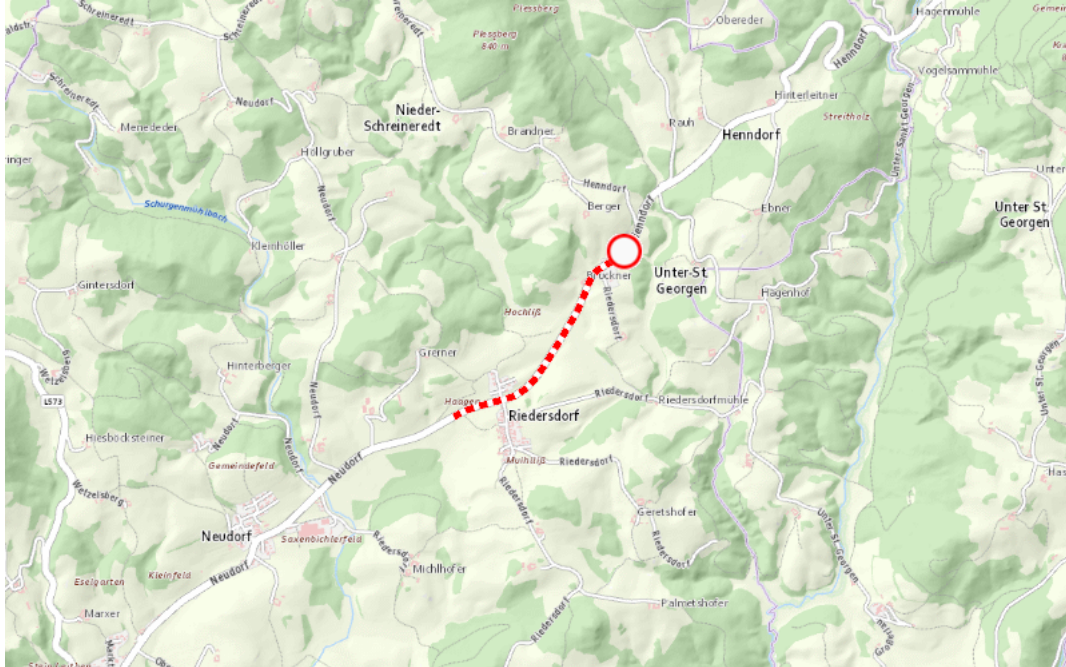

Aktuelle Verkehrsbehinderung

Abfragezeitpunkt: 29.03.2025 14:50

L1434, Pabneukirchener Straße Pabneukirchener Straße: Hinterleitner – Neudorf Im Gemeindegebiet von Pabneukirchen in beide Richtungen

Sperre

von Samstag, 28. Juni 2025 07:00 Uhr bis Samstag, 28. Juni 2025 20:00 Uhr

Beschreibung: zwischen Kilometer 5,0 und Kilometer 6,4 Veranstaltung gesperrt für den motorisierten Verkehr am Samstag, 28. Juni 2025, von 07.00 Uhr bis 20.00 Uhr. Umleitung beschildert