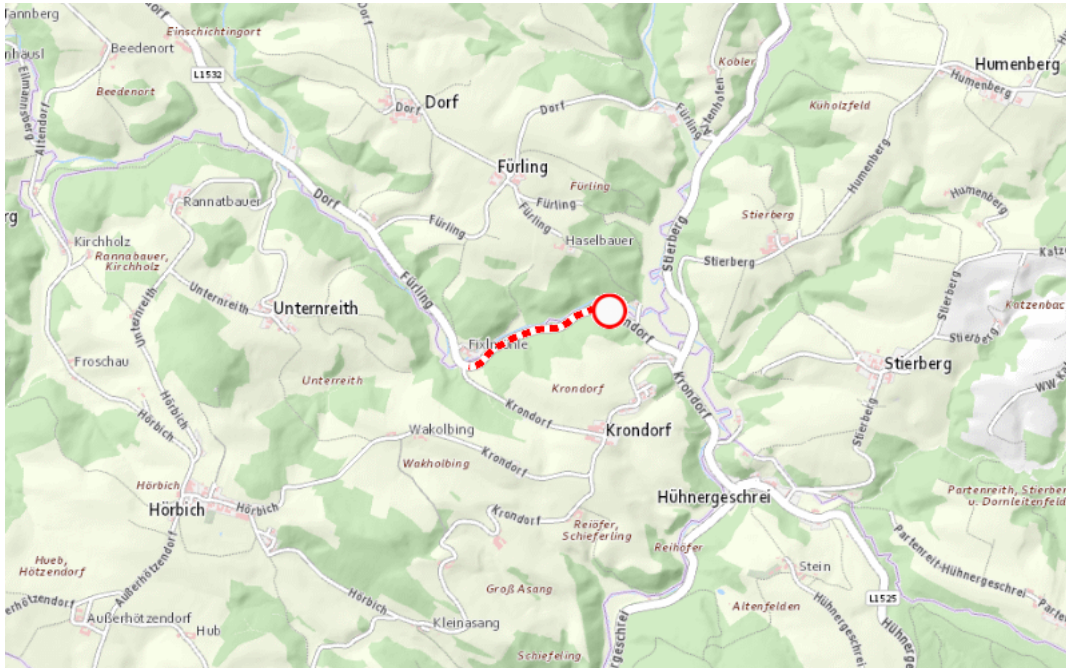

Aktuelle Verkehrsbehinderung

Abfragezeitpunkt: 11.03.2025 03:04

L1532, Sarleinsbacher Straße Sarleinsbacher Straße Hühnergesschrei – Altendorf: Im Gemeindegebiet von Hörbich in beide Richtungen

Sperre

von Samstag, 15. März 2025 06:00 Uhr bis Samstag, 15. März 2025 20:00 Uhr

Beschreibung: zwischen Kilometer 0,4 und Kilometer 1,0 (+130 Meter) Baustelle gesperrt von Samstag, 15. März 2025, 06.00 Uhr bis 20.00 Uhr.

Weitere Informationen unter

Land OÖ - Straßenmeisterei Lembach