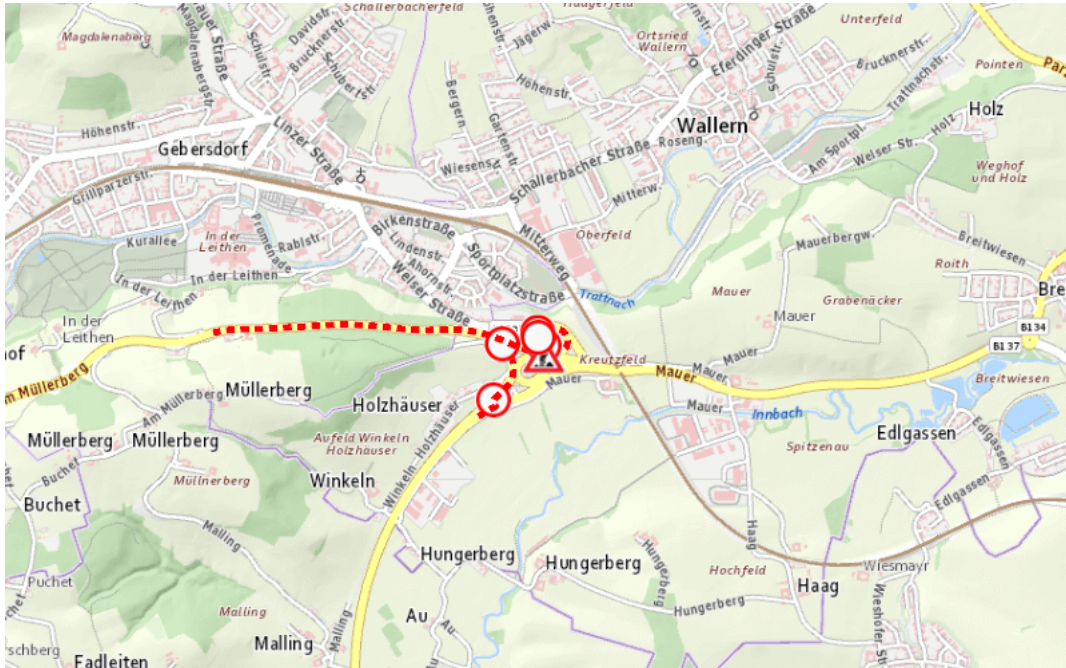

Aktuelle Verkehrsbehinderung

Abfragezeitpunkt: 04.06.2026 08:07

B137, Innviertler Straße Innviertler Straße Rampe (kilometriert) 12R8 : Im Gemeindegebiet von Wallern an der Trattnach in beide Richtungen

Sperre

von Montag, 8. Juni 2026 12:00 Uhr bis Freitag, 12. Juni 2026 07:00 Uhr

Beschreibung: zwischen Kilometer 0,0 und Kilometer 0,004 Belagsarbeiten gesperrt für den motorisierten Verkehr von Montag, 08. Juni 2026, 12.00 Uhr bis Freitag, 12. Juni 2026, 07.00 Uhr. Örtlich beschilderte Umleitung

Weitere Informationen unter

Land OÖ - Straßenmeisterei Grieskirchen

(+43 732) 77 20-42900

stm-gr.post@ooe.gv.at

ooe-strasseninfo.post@ooe.gv.at

Alle aktuellen Straßenbaumaßnahmen in Oberösterreich finden Sie unter www.land-oberoesterreich.gv.at/strasseninfo oder durch Scannen des QR-Codes.

Eine Information der Straßeninformationszentrale des Landes Oberösterreich, Bahnhofplatz 1, 4021 Linz. Vorbehaltlich Änderungen und Irrtümer. Informationen zum Datenschutz finden Sie unter: <https://www.land-oberoesterreich.gv.at/datenschutz.htm>.