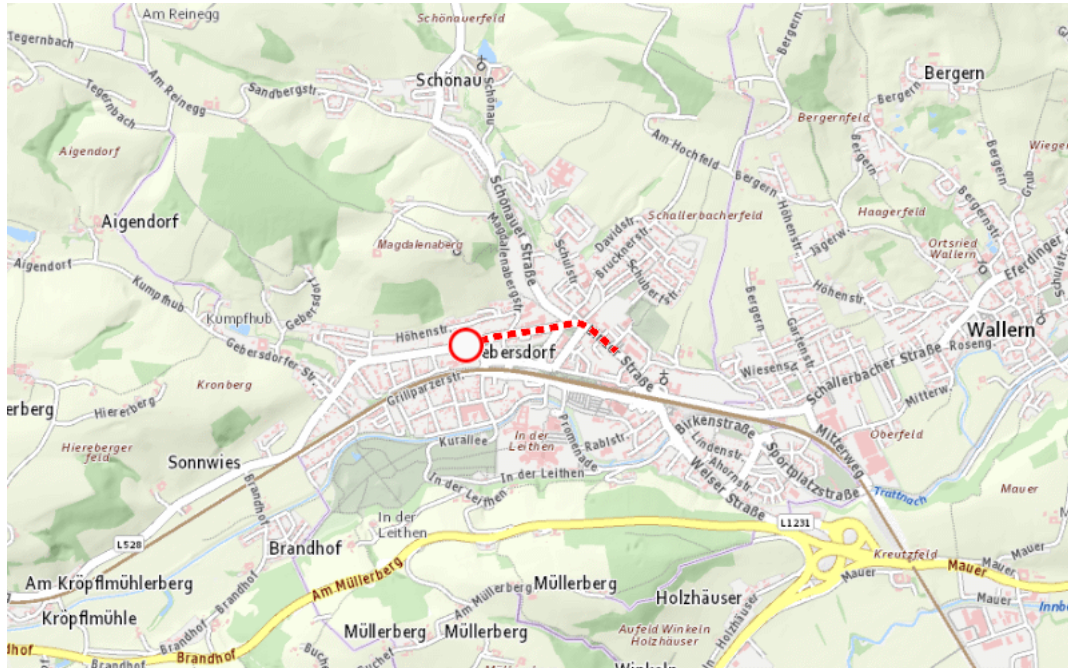

Aktuelle Verkehrsbehinderung

Abfragezeitpunkt: 22.02.2025 18:01

L528, Rathausplatz, Grieskirchner Straße Grieskirchner Straße: Sonnwies – Wallern an der Trattnach Im Gemeindegebiet von Bad Schallerbach im Bereich Linzer Straße in beide Richtungen

Sperre

von Samstag, 1. März 2025 12:00 Uhr bis Samstag, 1. März 2025 17:00 Uhr

Beschreibung: zwischen Kilometer 12,8 (+100 Meter) und Kilometer 13,6 Veranstaltung. Gesperrt für den motorisierten Verkehr (ausgenommen Einsatz- und Linienfahrzeuge) von Samstag, 01. März 2025, 12.00 Uhr bis 17.00 Uhr.