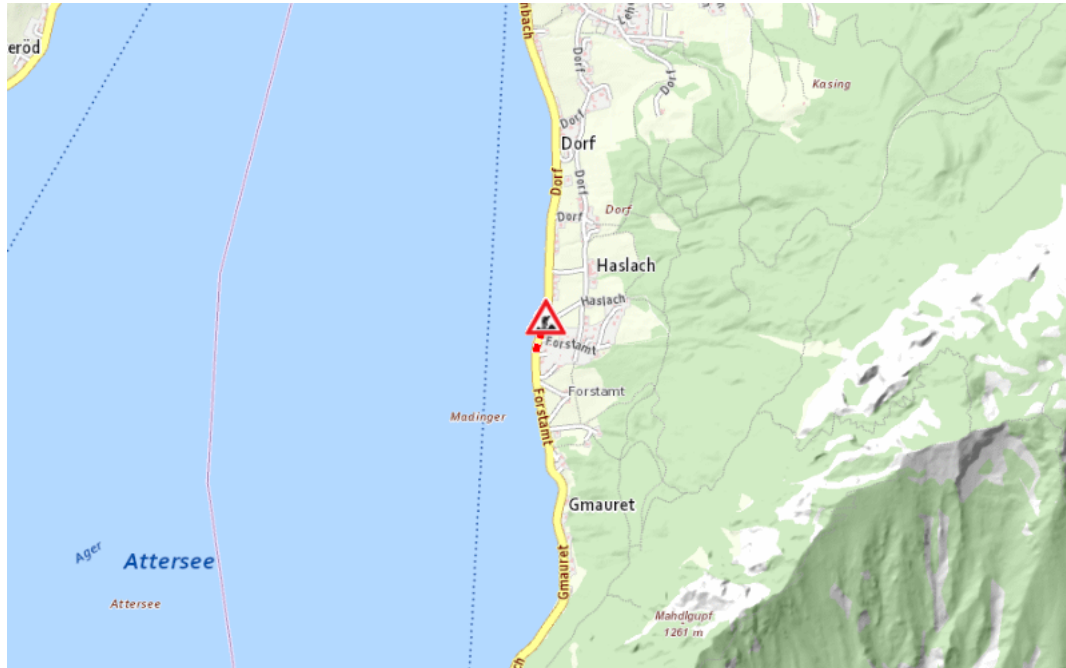

## Aktuelle Verkehrsbehinderung

Abfragezeitpunkt: 04.12.2024 09:50

### B152, Seeleitenstraße OÖ Seeleitenstraße OÖ: Seewalchen am Attersee – Unterach am Attersee Im Gemeindegebiet von Steinbach am Attersee in beide Richtungen

#### Baustelle

von Montag, 16. September 2024 07:00 Uhr bis Donnerstag, 19. Dezember 2024 17:00 Uhr

Beschreibung: zwischen Kilometer 16,4 und Kilometer 16,6 im Bereich Forstamt Baustelle Verkehr wird wechselseitig angehalten und provisorische Ampelregelung für den motorisierten Verkehr von Montag, 16. September 2024, 07.00 Uhr bis Donnerstag, 19. Dezember 2024, 17.00 Uhr.