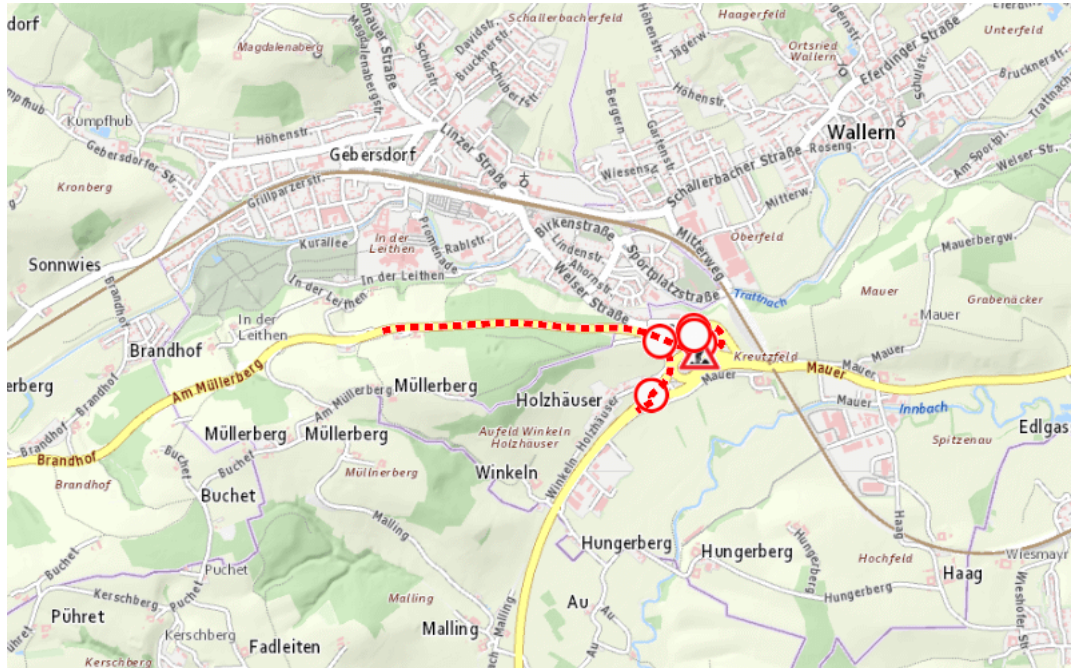

Aktuelle Verkehrsbehinderung

Abfragezeitpunkt: 04.06.2026 08:06

B137, B134, Innviertler Straße, Wallerner Straße Innviertler Straße Wels – Schärding: Zwischen Gemeinde Wallern an der Trattnach und Bad Schallerbach in beide Richtungen

Baustelle

von Montag, 8. Juni 2026 07:00 Uhr bis Samstag, 13. Juni 2026 07:00 Uhr

Beschreibung: zwischen Kilometer 11,4 und Kilometer 12,8 Belagsarbeiten geänderte Verkehrsführung und Wartezeit für den motorisierten Verkehr von Montag, 08. Juni 2026, 07.00 Uhr bis Samstag, 13. Juni 2026, 07.00 Uhr.

Weitere Informationen unter

Land OÖ - Straßenmeisterei Grieskirchen

(+43 732) 77 20-42900

stm-gr.post@ooe.gv.at

ooe-strasseninfo.post@ooe.gv.at

Alle aktuellen Straßenbaumaßnahmen in Oberösterreich finden Sie unter www.land-oberoesterreich.gv.at/strasseninfo oder durch Scannen des QR-Codes.