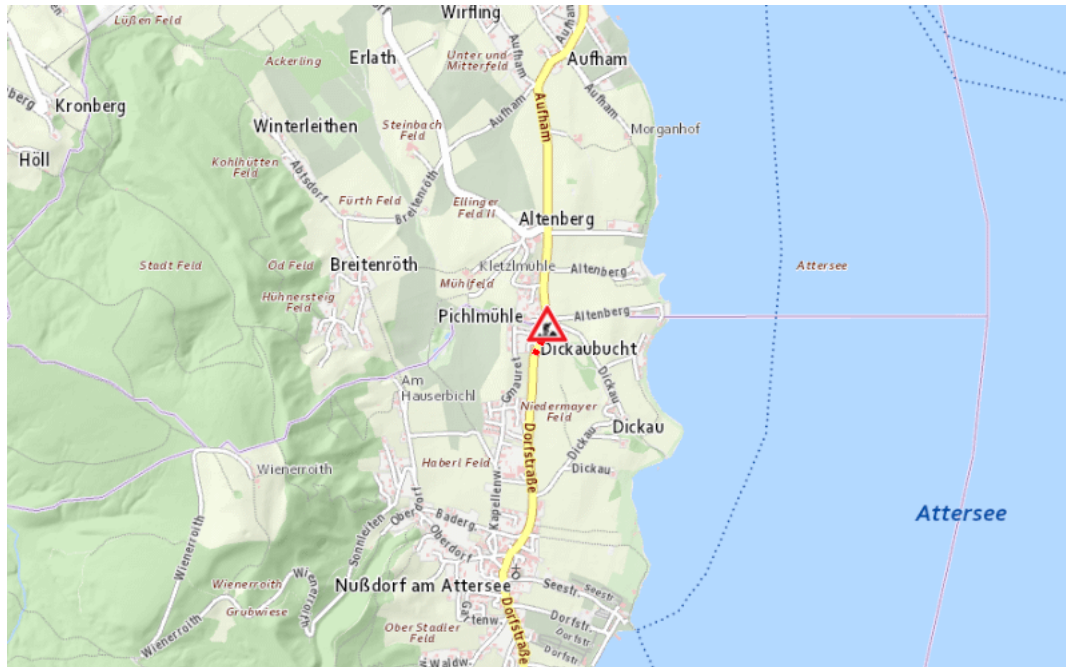

**B151, Atterseestraße**  
**Atterseestraße Seewalchen am Attersee – Mondsee:**  
**Im Gemeindegebiet von Nußdorf am Attersee in beide Richtungen**

**Baustelle**

**von Freitag, 17. April 2026 07:00 Uhr bis Dienstag, 30. Juni 2026 17:00 Uhr**

Beschreibung: zwischen Kilometer 18,2 und Kilometer 18,2 (+150 Meter) Baustelle  
Geschwindigkeitsbeschränkungen für den motorisierten Verkehr von Freitag, 17. April 2026, 07.00 Uhr bis Dienstag, 30. Juni 2026, 17.00 Uhr.