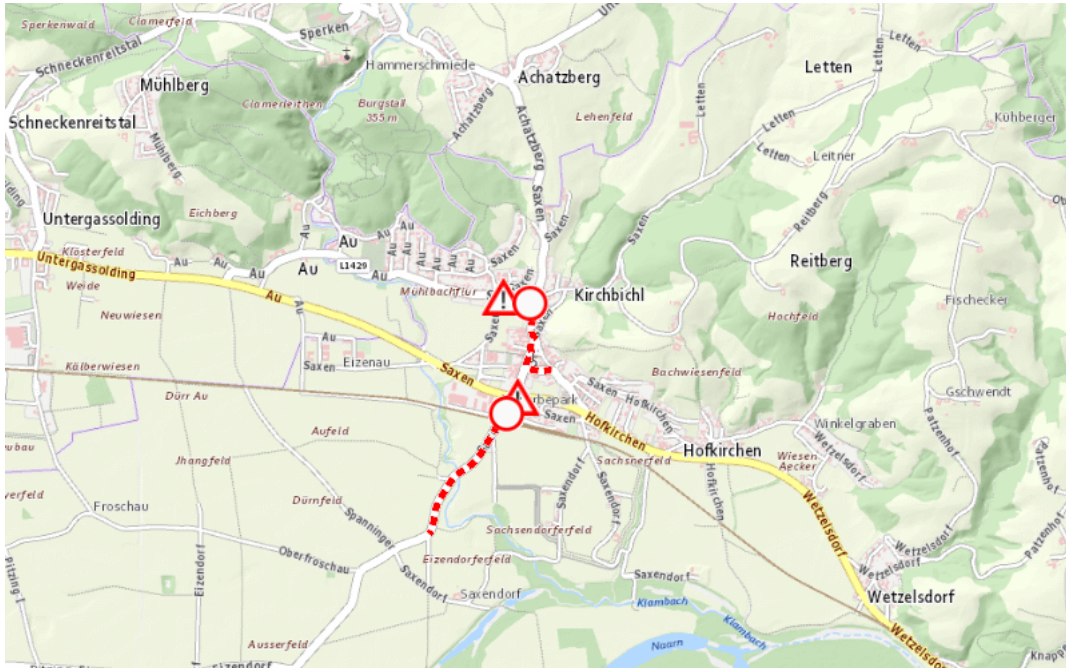

Aktuelle Verkehrsbehinderung

Abfragezeitpunkt: 16.04.2026 10:02

L1423, L1429, Münzbacher Straße, Saxener Straße L1423 Saxener Straße Au – Saxen: Im Gemeindegebiet von Saxen in beide Richtungen

Sperre

von Sonntag, 19. April 2026 09:30 Uhr bis Sonntag, 19. April 2026 11:30 Uhr

Beschreibung: zwischen Kilometer 1,4 (+130 Meter) und Kilometer 1,805 (+160 Meter) Veranstaltung gesperrt für den motorisierten Verkehr von Sonntag, 19. April 2026, 09.30 Uhr bis 11.30 Uhr.

Weitere Informationen unter

Land OÖ - Straßenmeisterei Grein

(+43 732) 77 20-42800

stm-grein.post@ooe.gv.at

ooe-strasseninfo.post@ooe.gv.at

Alle aktuellen Straßenbaumaßnahmen in Oberösterreich finden Sie unter www.land-oberoesterreich.gv.at/strasseninfo oder durch Scannen des QR-Codes.

Eine Information der Straßeninformationszentrale des Landes Oberösterreich, Bahnhofplatz 1, 4021 Linz. Vorbehaltlich Änderungen und Irrtümer. Informationen zum Datenschutz finden Sie unter: <https://www.land-oberoesterreich.gv.at/datenschutz.htm>.