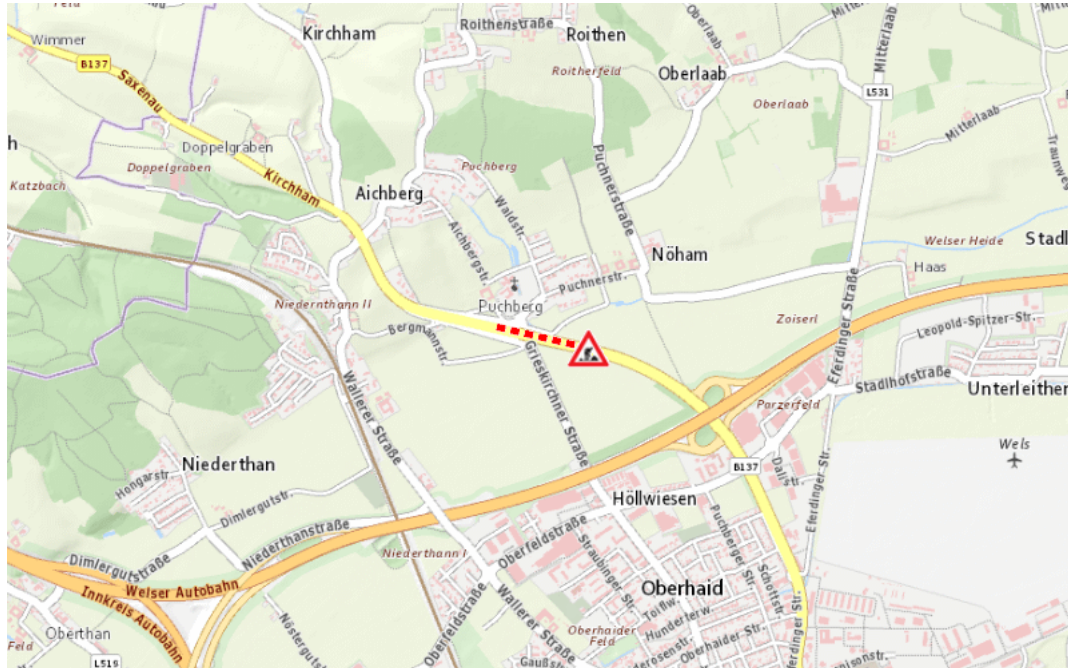

**B137, Innviertler Straße
Innviertler Straße :
Im Gemeindegebiet von Wels im Bereich der Puchbergbrücke**

Baustelle

von Montag, 31. März 2025 07:00 Uhr bis Freitag, 4. April 2025 15:00 Uhr

Beschreibung: Brückenarbeiten Fahrbahnverengung von Montag, 31. März 2025, 07.00 Uhr bis Freitag, 04. April 2025, 15.00 Uhr.

Weitere Informationen unter

Land OÖ - Brückenmeisterei Mitte

(+43 732) 77 20-46306

brm-mitte.post@ooe.gv.at

ooe-strasseninfo.post@ooe.gv.at

Alle aktuellen Straßenbaumaßnahmen in Oberösterreich finden Sie unter www.land-oberoesterreich.gv.at/strasseninfo oder durch Scannen des QR-Codes.