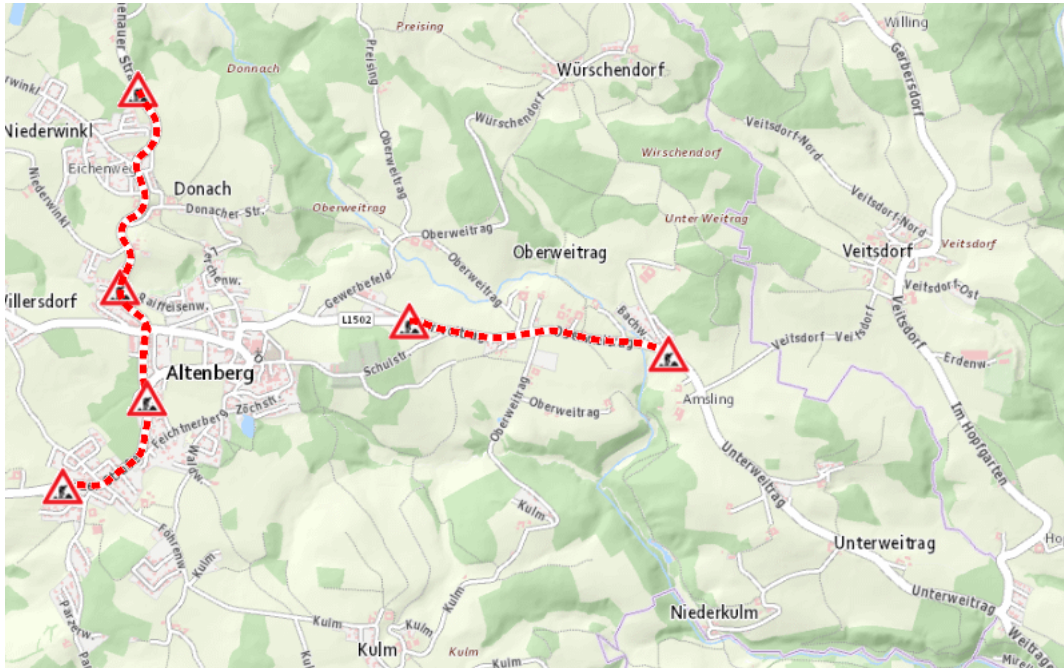

Aktuelle Verkehrsbehinderung

Abfragezeitpunkt: 21.11.2024 16:13

L1502, Weitrager Straße Weitrager Straße: Im Gemeindegebiet von Altenberg bei Linz in Richtung Altenberg

Baustelle

von Montag, 19. Februar 2024 06:00 Uhr bis Dienstag, 31. Dezember 2024 20:00 Uhr

Beschreibung: zwischen Kilometer 4,0 und Kilometer 5,2 Baustelle. Verkehr wird wechselweise angehalten für den motorisierten Verkehr von Montag, 19. Februar 2024, 06.00 Uhr bis Dienstag, 31. Dezember 2024, 20.00 Uhr, wochentags von 06:00 Uhr bis 20:00 Uhr.

Weitere Informationen unter

Land OÖ - Straßenmeisterei Pregarten

(+43 732) 77 20-44000

stm-pregar.post@ooe.gv.at

ooe-strasseninfo.post@ooe.gv.at

Alle aktuellen Straßenbaumaßnahmen in Oberösterreich finden Sie unter www.land-oberoesterreich.gv.at/strasseninfo oder durch Scannen des QR-Codes.