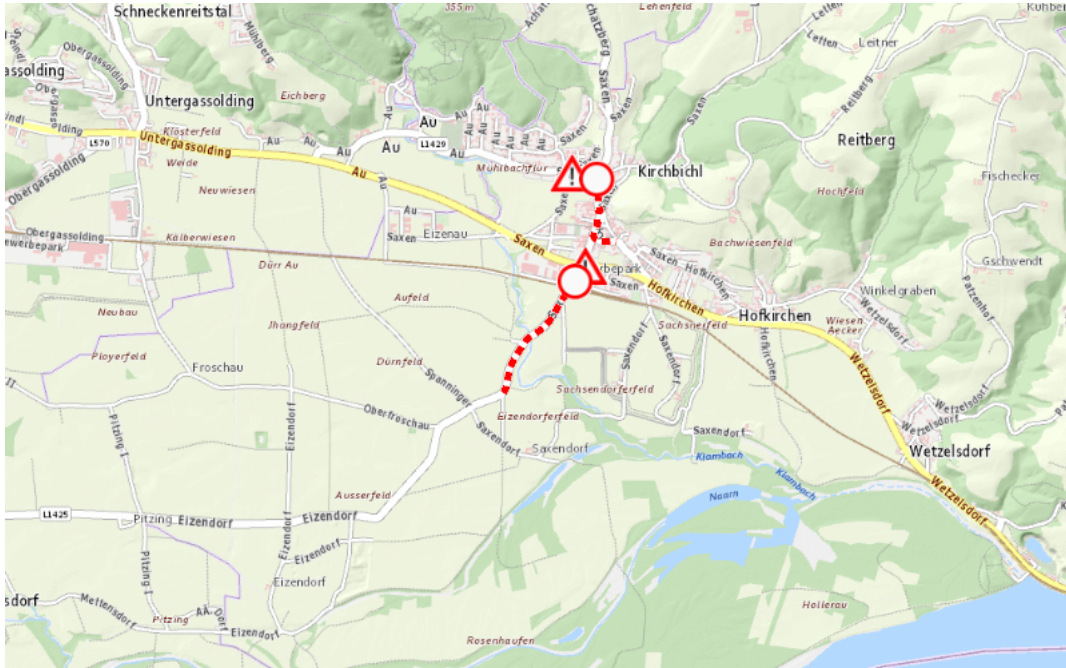

**L1425, Eizendorfer Straße
Eizendorfer Straße Sachsen – Eizendorf:
Im Gemeindegebiet von Sachsen in beide Richtungen**

Sperre

von Sonntag, 19. April 2026 09:30 Uhr bis Sonntag, 19. April 2026 11:30 Uhr

Beschreibung: zwischen Kilometer 0,010 (+100 Meter) und Kilometer 0,6 (+180 Meter) Veranstaltung gesperrt für den motorisierten Verkehr von Sonntag, 19. April 2026, 09.30 Uhr bis 11.30 Uhr.

Weitere Informationen unter

**Land OÖ - Straßenmeisterei Grein
(+43 732) 77 20-42800
stm-grein.post@ooe.gv.at
ooe-strasseninfo.post@ooe.gv.at**

Alle aktuellen Straßenbaumaßnahmen in Oberösterreich finden Sie unter www.land-oberoesterreich.gv.at/strasseninfo oder durch Scannen des QR-Codes.