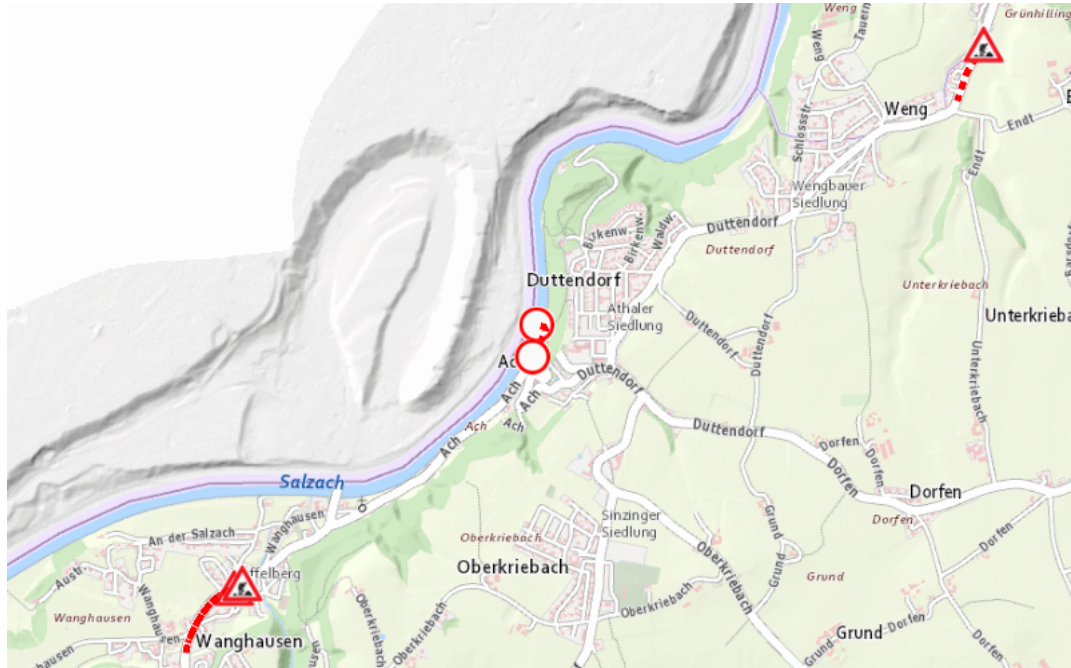

Aktuelle Verkehrsbehinderung

Abfragezeitpunkt: 16.04.2026 10:00

L501, Weilhartstraße

Weilhartstraße :

Im Gemeindegebiet von Hochburg-Ach in Richtung <RICHTUNG> <ZWISCHEN X UND Y>

Sperre

von Sonntag, 25. Oktober 2026 08:00 Uhr bis Sonntag, 25. Oktober 2026 18:00 Uhr

Beschreibung: Veranstaltung gesperrt von Sonntag, 25. Oktober 2026, 08.00 Uhr bis 18.00 Uhr Sonntags von 08:00 Uhr bis 18:00 Uhr. Sperr der alten Salzachbrücke anlässlich des "Galli-Marktes" am 25. Oktober 2026, von 08:00 Uhr bis 18:00 Uhr.

Weitere Informationen unter

Land OÖ - Straßenmeisterei Ostermiething

(+43 732) 77 20-43600

stm-oster.post@ooe.gv.at

ooe-strasseninfo.post@ooe.gv.at

Alle aktuellen Straßenbaumaßnahmen in Oberösterreich finden Sie unter www.land-oberoesterreich.gv.at/strasseninfo oder durch Scannen des QR-Codes.