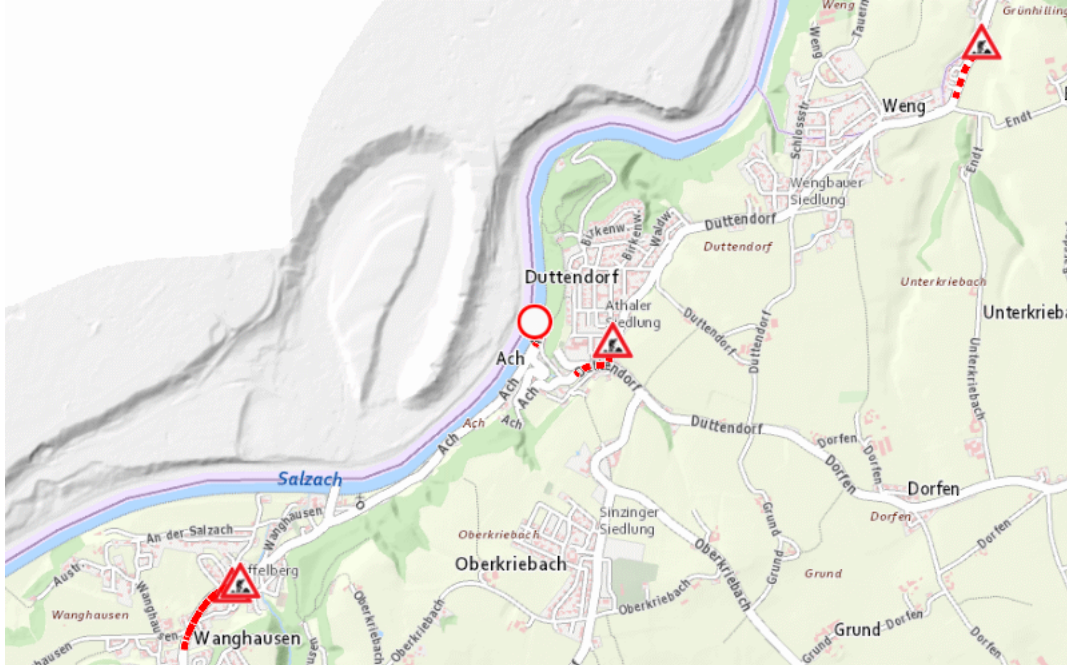

L501, Weilhartstraße

Weilhartstraße :

Im Gemeindegebiet von Hochburg-Ach in Richtung <RICHTUNG> <ZWISCHEN X UND Y>

Sperre

von Sonntag, 25. Oktober 2026 08:00 Uhr bis Sonntag, 25. Oktober 2026 18:00 Uhr

Beschreibung: Veranstaltung gesperrt von Sonntag, 25. Oktober 2026, 08.00 Uhr bis 18.00 Uhr
Sonntags von 08:00 Uhr bis 18:00 Uhr. Sperr der alten Salzachbrücke anlässlich des "Galli-Marktes"
am 25. Oktober 2026, von 08:00 Uhr bis 18:00 Uhr.

Weitere Informationen unter

Land OÖ - Straßenmeisterei Ostermiething

(+43 732) 77 20-43600

stm-oster.post@ooe.gv.at

ooe-strasseninfo.post@ooe.gv.at

Alle aktuellen Straßenbaumaßnahmen in Oberösterreich finden Sie unter www.land-oberoesterreich.gv.at/strasseninfo oder durch Scannen des QR-Codes.

Eine Information der Straßeninformationszentrale des Landes Oberösterreich, Bahnhofplatz 1, 4021 Linz. Vorbehaltlich Änderungen und Irrtümer. Informationen zum Datenschutz finden Sie unter: <https://www.land-oberoesterreich.gv.at/datenschutz.htm>.