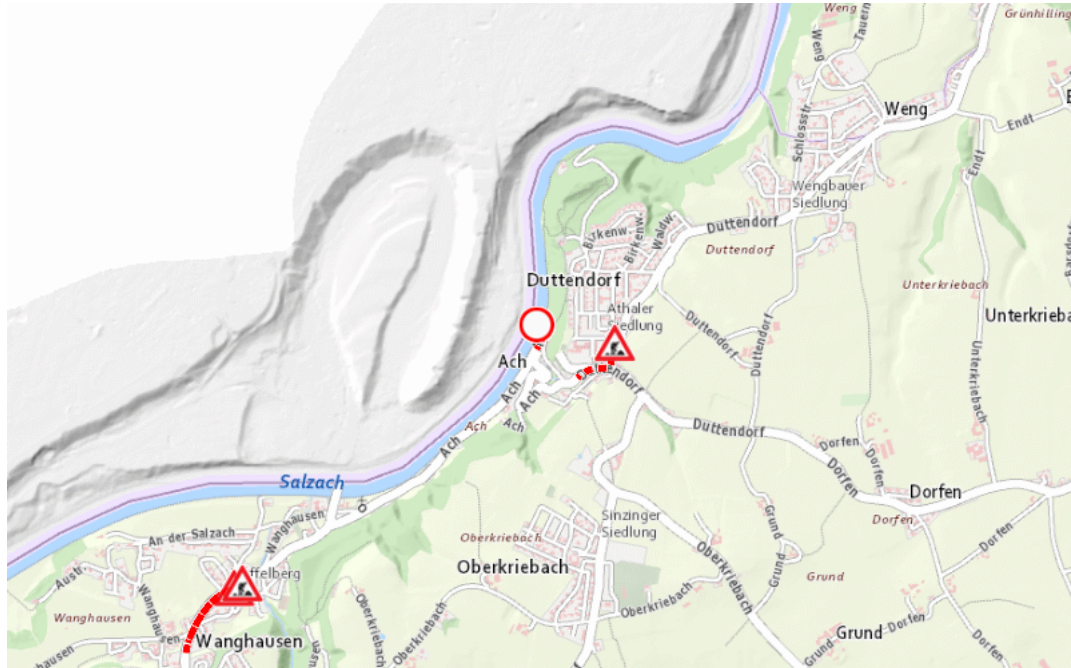

L501, Weilhartstraße

Weilhartstraße :

Im Gemeindegebiet von Hochburg-Ach in Richtung <RICHTUNG> <ZWISCHEN X UND Y>

Sperre

von Sonntag, 25. Oktober 2026 08:00 Uhr bis Sonntag, 25. Oktober 2026 18:00 Uhr

Beschreibung: Veranstaltung gesperrt von Sonntag, 25. Oktober 2026, 08.00 Uhr bis 18.00 Uhr
Sonntags von 08:00 Uhr bis 18:00 Uhr. Sperr der alten Salzachbrücke anlässlich des "Galli-Marktes"
am 25. Oktober 2026, von 08:00 Uhr bis 18:00 Uhr.

Weitere Informationen unter

Land OÖ - Straßenmeisterei Ostermiething

(+43 732) 77 20-43600

stm-oster.post@ooe.gv.at

ooe-strasseninfo.post@ooe.gv.at

Alle aktuellen Straßenbaumaßnahmen in Oberösterreich finden Sie unter www.land-oberoesterreich.gv.at/strasseninfo oder durch Scannen des QR-Codes.

Eine Information der Straßeninformationszentrale des Landes Oberösterreich, Bahnhofplatz 1, 4021 Linz. Vorbehaltlich Änderungen und Irrtümer. Informationen zum Datenschutz finden Sie unter: <https://www.land-oberoesterreich.gv.at/datenschutz.htm>.