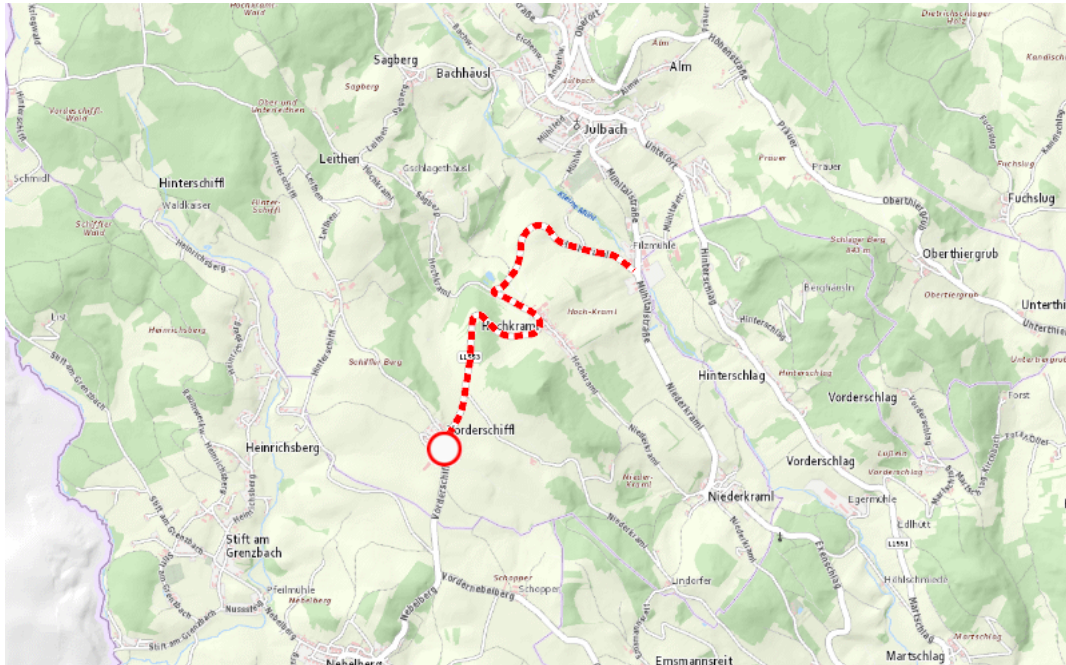

**L1553, Nebelberger Straße  
Nebelberger Straße Vorderschiff – Filzmühle:  
Im Gemeindegebiet von Julbach in beide Richtungen**

**Sperre**

**von Samstag, 13. Juni 2026 11:00 Uhr bis Sonntag, 14. Juni 2026 22:00 Uhr**

Beschreibung: zwischen Kilometer 4,2 und Kilometer 7,2 Motorsportveranstaltung gesperrt von Samstag, 13. Juni 2026, 11.00 Uhr bis Sonntag, 14. Juni 2026, 22.00 Uhr Samstags von 11:00 Uhr bis 21:00 Uhr und Sonntags von 07:00 Uhr bis 22:00 Uhr.