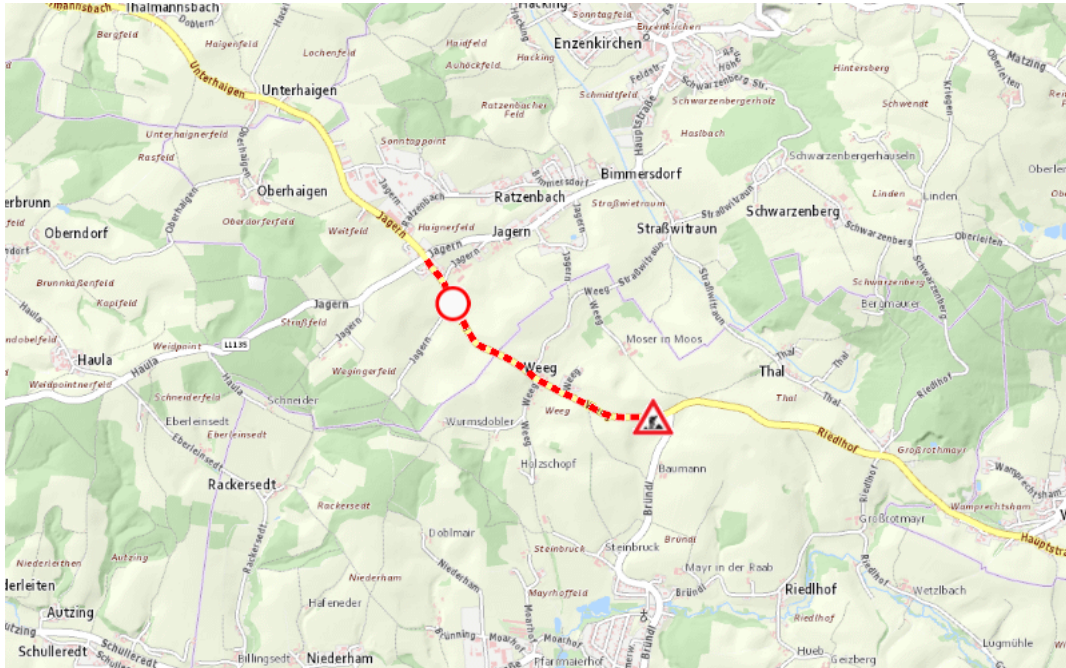

Aktuelle Verkehrsbehinderung

Abfragezeitpunkt: 29.03.2025 14:35

L1135, B129, Enzenkirchener Straße, Eferdinger Straße Eferdinger Straße Eferding – Taufkirchen an der Pram: Zwischen Gemeinde Raab und Enzenkirchen in beide Richtungen

Baustelle

von Montag, 17. März 2025 06:45 Uhr bis Donnerstag, 17. Juli 2025 16:45 Uhr

Beschreibung: zwischen Kilometer 57,0 und Kilometer 58,6 Instandhaltungsarbeiten Verkehr wird wechselseitig angehalten und Geschwindigkeitsbeschränkungen für den motorisierten Verkehr von Montag, 17. März 2025, 06.45 Uhr bis Donnerstag, 17. Juli 2025, 16.45 Uhr.