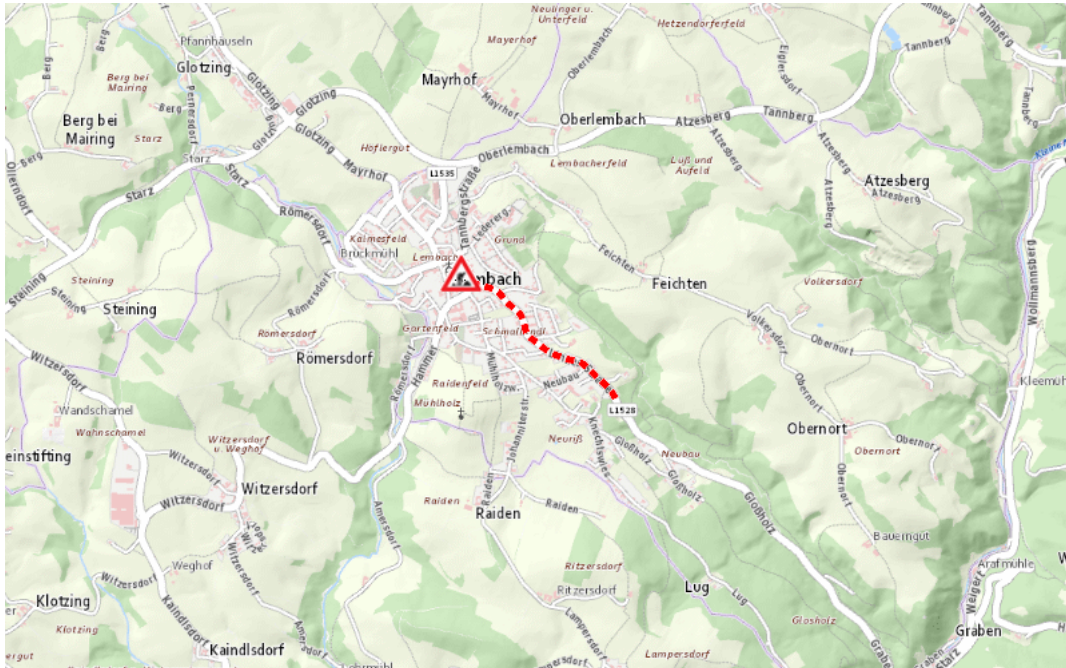

## Aktuelle Verkehrsbehinderung

Abfragezeitpunkt: 16.04.2026 09:56

### L1528, Lembacher Straße Lembacher Straße Lembach – Bruckwirt: Im Gemeindegebiet von Lembach im Mühlkreis in beide Richtungen

#### Baustelle

von Montag, 11. Mai 2026 06:30 Uhr bis Freitag, 25. September 2026 12:00 Uhr

Beschreibung: zwischen Kilometer 1,198 (+100 Meter) und Kilometer 2,4 Instandhaltungsarbeiten Geschwindigkeitsbeschränkungen, Fahrbahnverengung, gefährliche Fahrbahnverhältnisse und Verkehr wird wechselseitig angehalten von Montag, 11. Mai 2026, 06.30 Uhr bis Freitag, 25. September 2026, 12.00 Uhr.