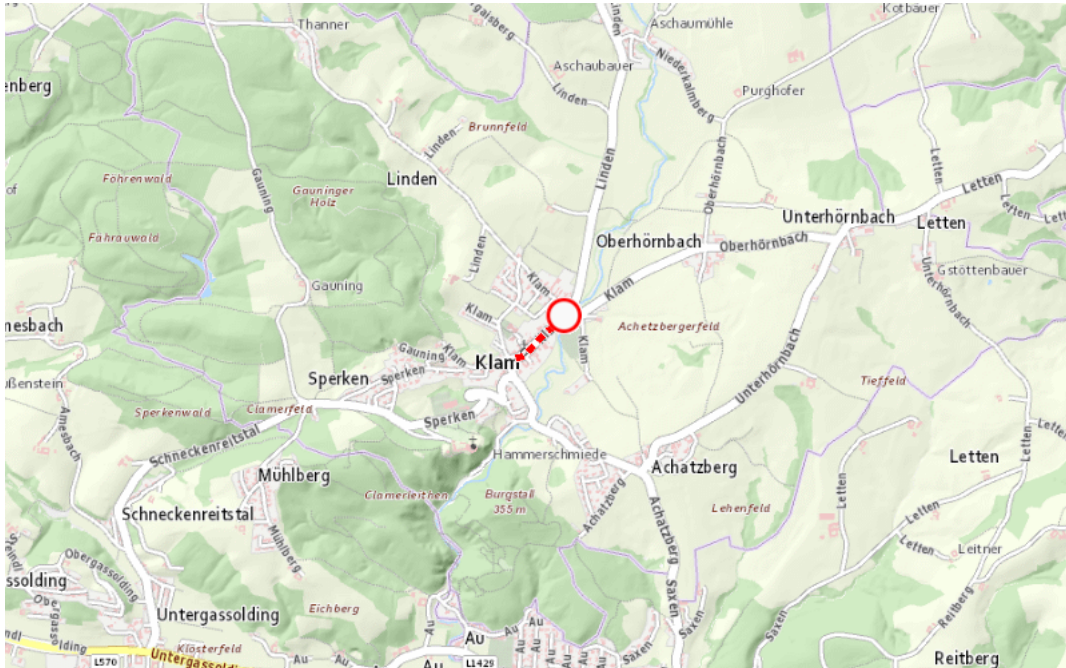

Aktuelle Verkehrsbehinderung

Abfragezeitpunkt: 16.04.2026 10:00

L1423, Münzbacher Straße Münzbacher Straße Untergaisberg – Achatzberg: Im Gemeindegebiet von Klam in beide Richtungen

Sperre

von Samstag, 25. April 2026 09:00 Uhr bis Samstag, 25. April 2026 22:00 Uhr

Beschreibung: zwischen Kilometer 16,4 (+175 Meter) und Kilometer 16,8 (+85 Meter) Veranstaltung gesperrt für den motorisierten Verkehr von Samstag, 25. April 2026, 09.00 Uhr bis 22.00 Uhr.

Weitere Informationen unter

Land OÖ - Straßenmeisterei Grein
(+43 732) 77 20-42800
stm-grein.post@ooe.gv.at
ooe-strasseninfo.post@ooe.gv.at

Alle aktuellen Straßenbaumaßnahmen in Oberösterreich finden Sie unter www.land-oberoesterreich.gv.at/strasseninfo oder durch Scannen des QR-Codes.