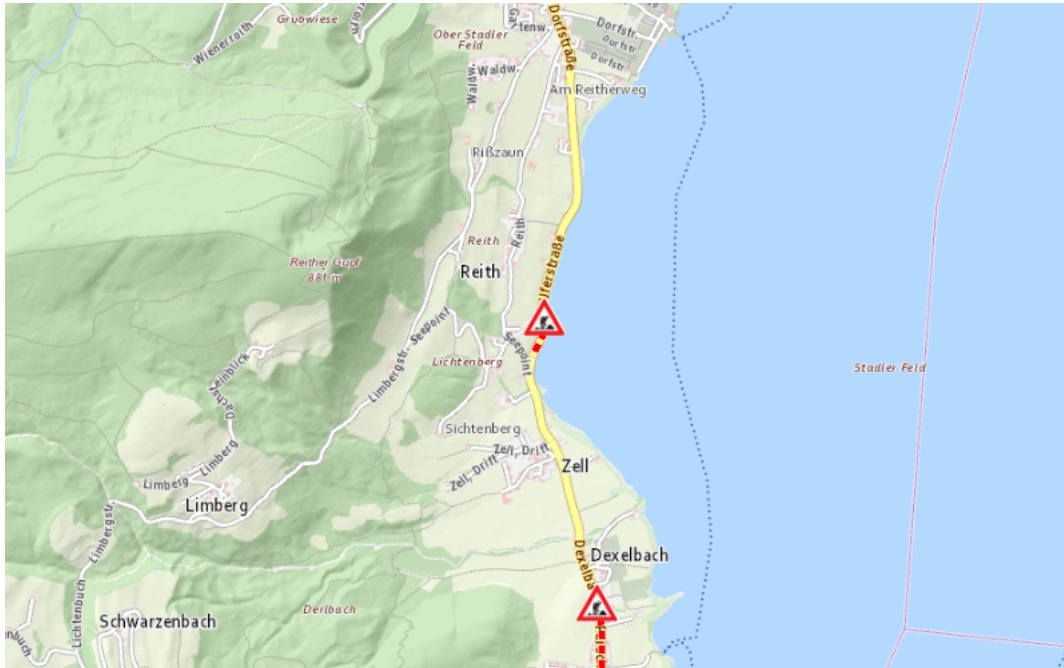

Aktuelle Verkehrsbehinderung

Abfragezeitpunkt: 16.04.2026 10:02

B151, Atterseestraße Atterseestraße Seewalchen am Attersee – Mondsee: Im Gemeindegebiet von Nußdorf am Attersee in beide Richtungen

Baustelle

von Dienstag, 14. April 2026 07:00 Uhr bis Donnerstag, 16. April 2026 18:00 Uhr

Beschreibung: zwischen Kilometer 20,8 (+100 Meter) und Kilometer 21,0 (+100 Meter) Baustelle provisorische Ampelregelung von Dienstag, 14. April 2026, 07.00 Uhr bis Donnerstag, 16. April 2026, 18.00 Uhr.

Weitere Informationen unter

Land OÖ - Straßenmeisterei Seewalchen

(+43 732) 77 20-44400

stm-seewal.post@ooe.gv.at

ooe-strasseninfo.post@ooe.gv.at

Alle aktuellen Straßenbaumaßnahmen in Oberösterreich finden Sie unter www.land-oberoesterreich.gv.at/strasseninfo oder durch Scannen des QR-Codes.