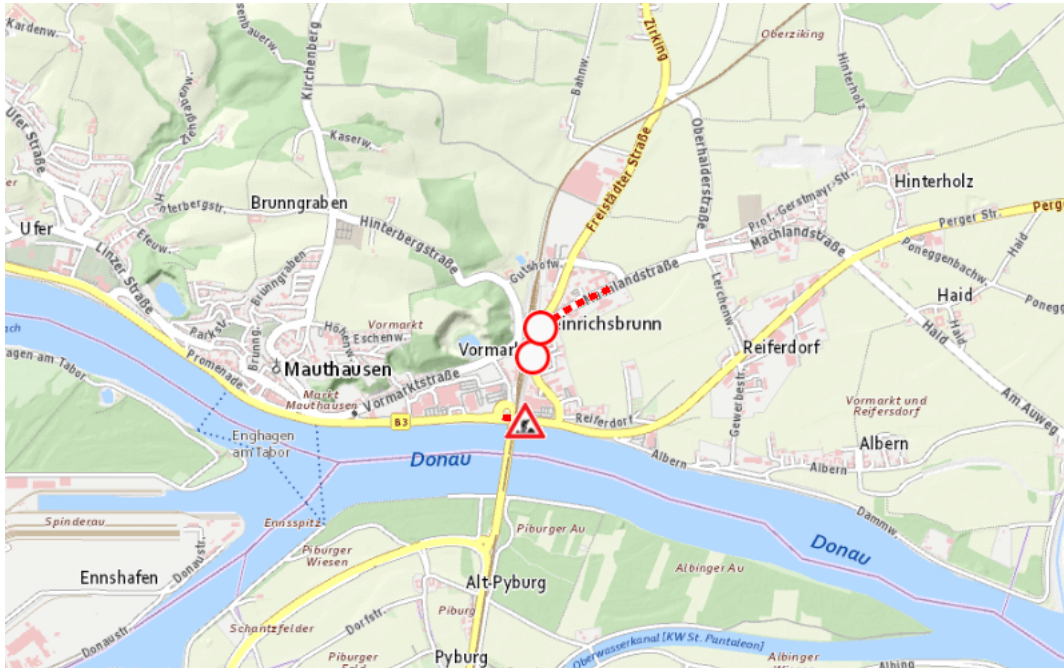

Aktuelle Verkehrsbehinderung

Abfragezeitpunkt: 04.06.2026 08:07

L1422, B123, Naarner Straße, Mauthausener Straße Mauthausener Straße von Mauthausen Richtung Pregarten: Im Gemeindegebiet von Mauthausen in Richtung Pregarten

Sperre

von Montag, 13. Juli 2026 07:00 Uhr bis Freitag, 11. September 2026 17:00 Uhr

Beschreibung: zwischen Kilometer 6,022 und Kilometer 6,2 Baustelle gesperrt für den motorisierten Verkehr von Montag, 13. Juli 2026, 07.00 Uhr bis Freitag, 11. September 2026, 17.00 Uhr.

Weitere Informationen unter

Land OÖ - Straßenmeisterei Perg
(+43 732) 77 20-43800
stm-pe.post@ooe.gv.at
ooe-strasseninfo.post@ooe.gv.at

Alle aktuellen Straßenbaumaßnahmen in Oberösterreich finden Sie unter www.land-oberoesterreich.gv.at/strasseninfo oder durch Scannen des QR-Codes.