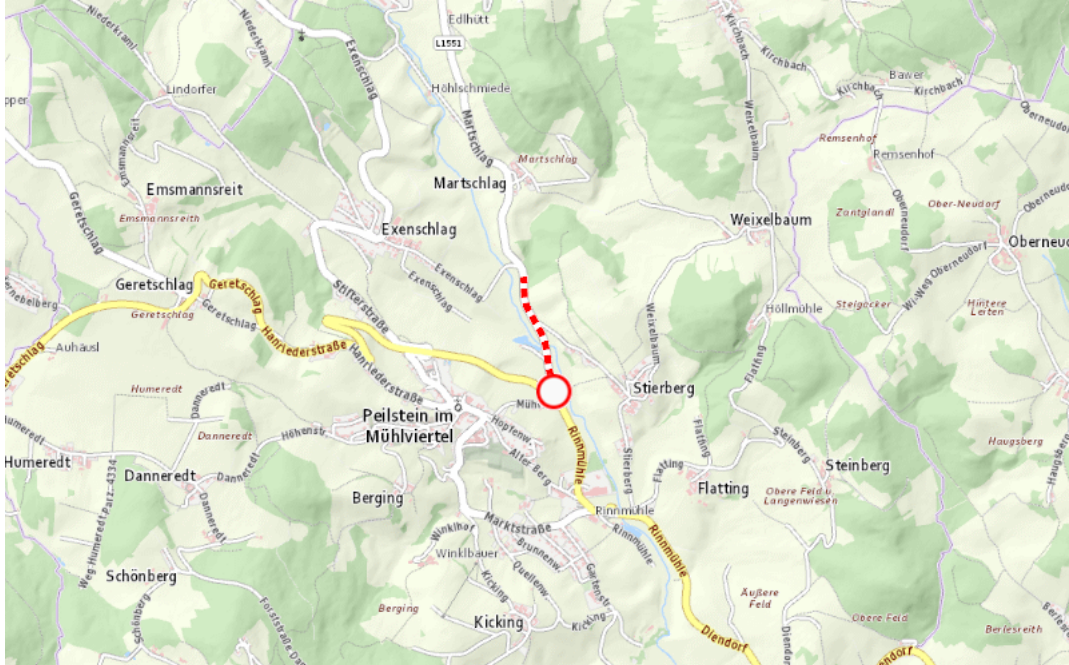

Aktuelle Verkehrsbehinderung

Abfragezeitpunkt: 08.05.2026 12:42

L1551, Hinterschlager Straße Hinterschlager Straße Peilstein – Martschlag: Im Gemeindegebiet von Peilstein im Mühlviertel in beide Richtungen

Sperre

von Montag, 18. Mai 2026 06:00 Uhr bis Donnerstag, 21. Mai 2026 20:00 Uhr

Beschreibung: zwischen Kilometer 0,020 und Kilometer 1,2 (+80 Meter) Instandhaltungsarbeiten gesperrt für den motorisierten Verkehr von Montag, 18. Mai 2026, 06.00 Uhr bis Donnerstag, 21. Mai 2026, 20.00 Uhr.