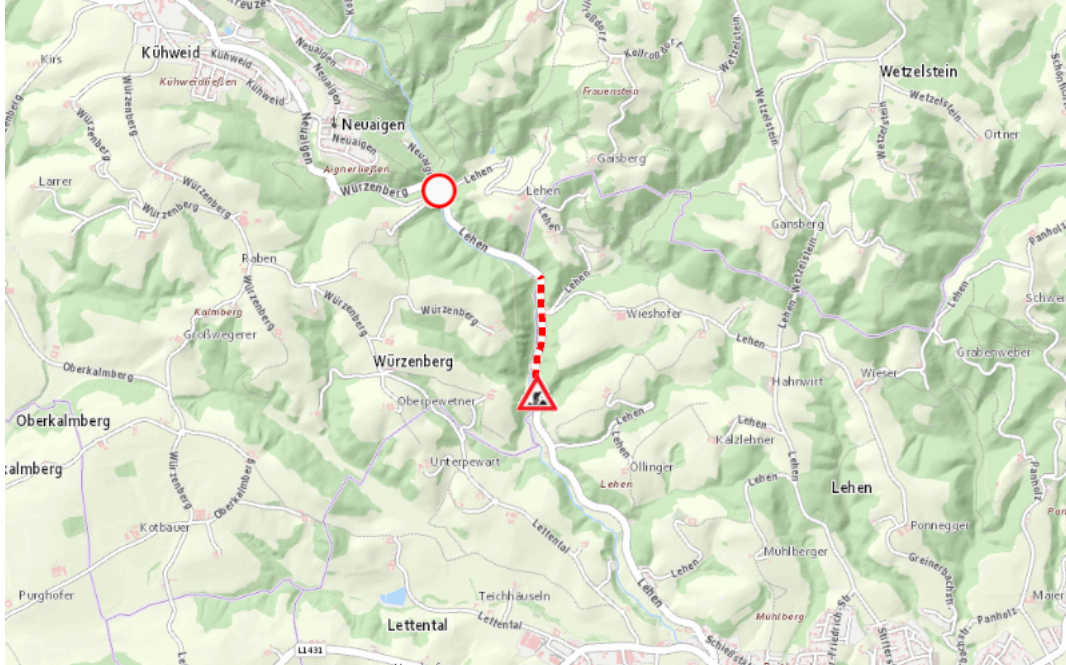

Aktuelle Verkehrsbehinderung

Abfragezeitpunkt: 26.06.2024 08:03

L573, Greinerwaldstraße Greinerwaldstraße: Grein – Bad Kreuzen Im Gemeindegebiet von Grein in beide Richtungen

Baustelle

von Montag, 17. Juni 2024 07:00 Uhr bis Montag, 30. September 2024 17:00 Uhr

Beschreibung: zwischen Kilometer 2,8 und Kilometer 3,4 Baustelle Geschwindigkeitsbeschränkungen und Verkehr wird wechselweise angehalten für den motorisierten Verkehr von Montag, 17. Juni 2024, 07.00 Uhr bis Montag, 30. September 2024, 17.00 Uhr.