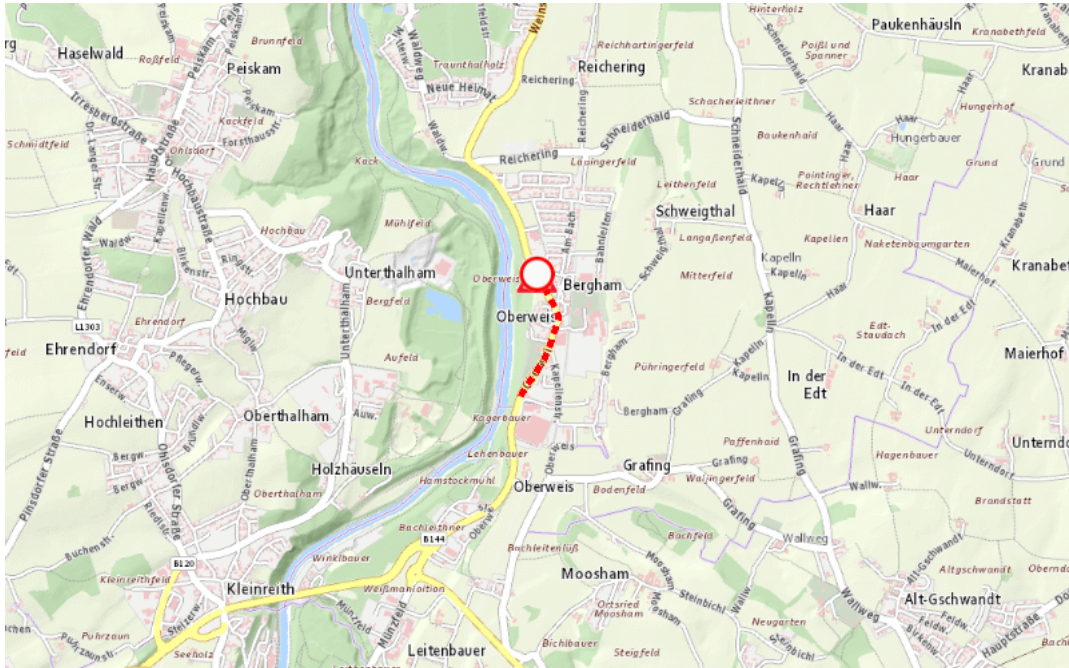

**B144, Gmundener Straße
Gmundener Straße Lambach – Gmunden:
Im Gemeindegebiet von Laakirchen in beide Richtungen**

Baustelle

von Dienstag, 22. April 2025 06:00 Uhr bis Freitag, 25. April 2025 08:00 Uhr

Beschreibung: zwischen Kilometer 20,0 (+140 Meter) und Kilometer 20,8 (+65 Meter) Baustelle
Wartezeit und Verkehr wird wechselseitig angehalten von Dienstag, 22. April 2025, 06.00 Uhr bis
Freitag, 25. April 2025, 08.00 Uhr.

Weitere Informationen unter

Land OÖ - Straßenmeisterei Gmunden
(+43 732) 77 20-42700
stm-gm.post@ooe.gv.at
ooe-strasseninfo.post@ooe.gv.at

Alle aktuellen Straßenbaumaßnahmen in Oberösterreich finden Sie unter
www.land-oberoesterreich.gv.at/strasseninfo oder durch Scannen des
QR-Codes.