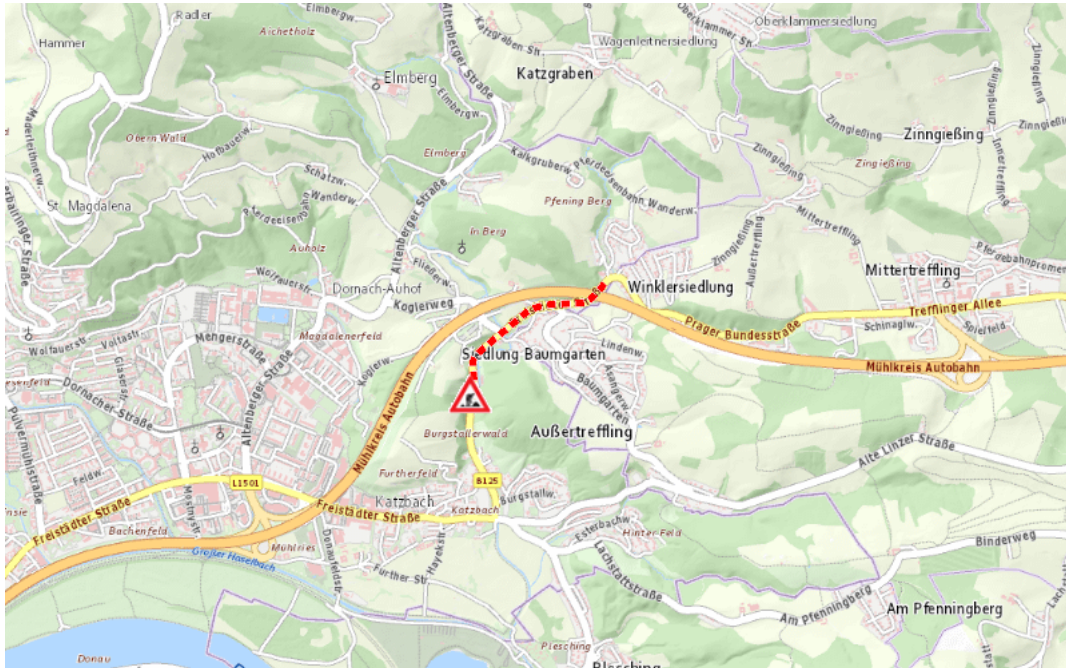

Aktuelle Verkehrsbehinderung

Abfragezeitpunkt: 22.02.2025 17:57

B125, L1501, A7, Prager Straße, Altenberger Straße, Mühlkreis Autobahn Prager Straße: Linz-Katzbach – Mittertreffling Im Gemeindegebiet von Linz in beide Richtungen

Baustelle

von Donnerstag, 13. Februar 2025 07:30 Uhr bis Freitag, 7. März 2025 12:00 Uhr

Beschreibung: zwischen Kilometer 3,8 und Kilometer 4,8 Baustelle Geschwindigkeitsbeschränkungen und Verkehr wird wechselseitig angehalten für den motorisierten Verkehr von Donnerstag, 13. Februar 2025, 07.30 Uhr bis Freitag, 07. März 2025, 12.00 Uhr.