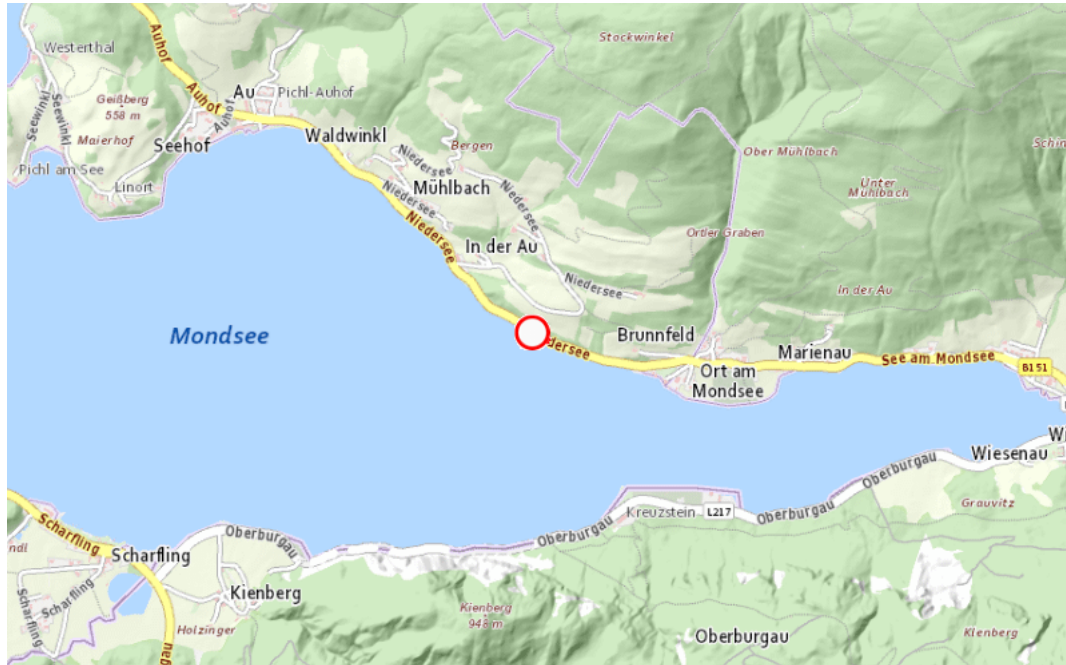

**B151, Atterseestraße
null**

Sperre

von Sonntag, 3. Mai 2026 19:00 Uhr bis Montag, 11. Mai 2026 18:00 Uhr

Beschreibung: Salzkammergutweg/Niedersee B151 - Atterseestraße von Mondsee Richtung Unterach: Im Gemeindegebiet von Innerschwand am Mondsee in Richtung Unterach, Hangrutschung gesperrt von Sonntag, 03. Mai 2026, 19.00 Uhr bis Montag, 11. Mai 2026, 18.00 Uhr.

Weitere Informationen unter

Land OÖ - Straßenmeisterei Mondsee

(+43 732) 77 20-43300

stm-mondsee.post@ooe.gv.at

ooe-strasseninfo.post@ooe.gv.at

Alle aktuellen Straßenbaumaßnahmen in Oberösterreich finden Sie unter www.land-oberoesterreich.gv.at/strasseninfo oder durch Scannen des QR-Codes.