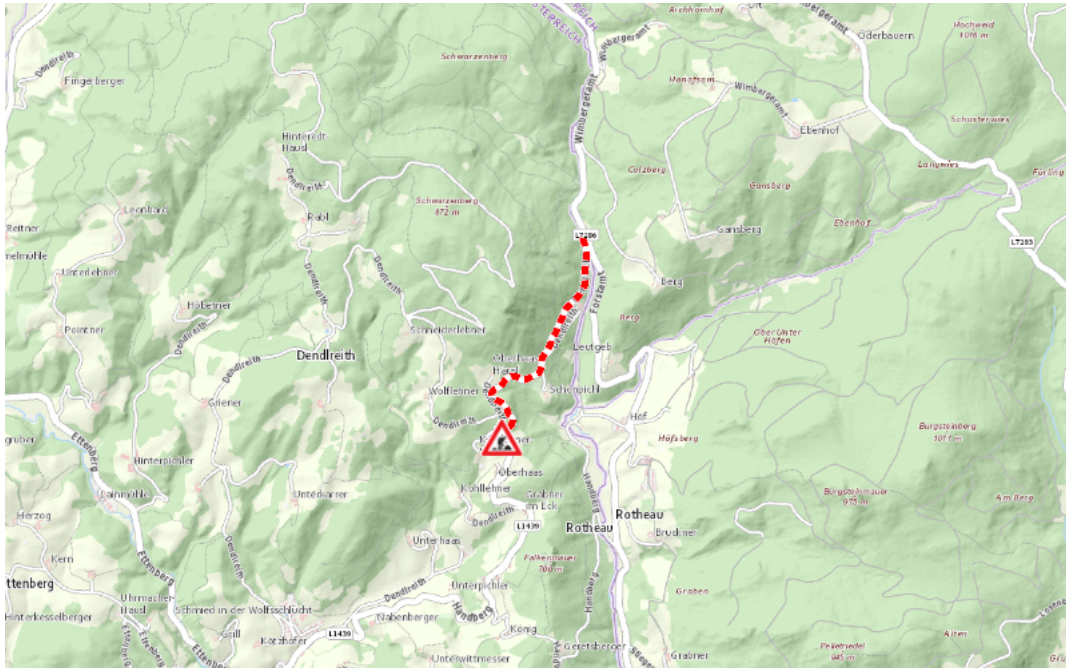

Aktuelle Verkehrsbehinderung

Abfragezeitpunkt: 21.11.2024 21:49

L1439, Hasenbergstraße L7286 Hasenbergstraße: Waldhausen im Strudengau – Landesgrenze NÖ Im Gemeindegebiet von Waldhausen im Strudengau in beide Richtungen

Baustelle

von Freitag, 1. November 2024 00:00 Uhr bis Donnerstag, 19. Dezember 2024 18:00 Uhr

Beschreibung: zwischen Kilometer 3,4 und Kilometer 5,0 (+8 Meter) Baustelle
Geschwindigkeitsbeschränkungen und Fahrbahnverengung für den motorisierten Verkehr von
Freitag, 01. November 2024, 00.00 Uhr bis Donnerstag, 19. Dezember 2024, 18.00 Uhr.