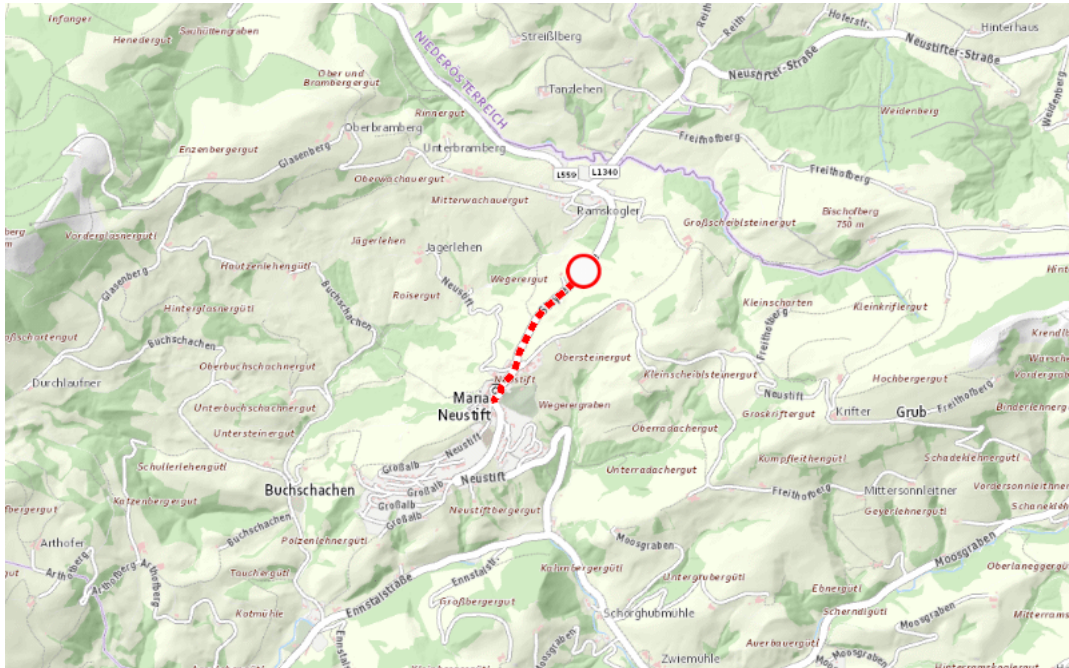

**L559, Kleinramingstraße
Kleinramingstraße Blumau – Maria Neustift:
Im Gemeindegebiet von Maria Neustift in beide Richtungen**

Sperre

von Freitag, 29. Mai 2026 19:00 Uhr bis Sonntag, 31. Mai 2026 07:00 Uhr

Beschreibung: zwischen Kilometer 19,6 (+100 Meter) und Kilometer 20,4 (+160 Meter) Baustelle gesperrt von Freitag, 29. Mai 2026, 19.00 Uhr bis Sonntag, 31. Mai 2026, 07.00 Uhr.

Weitere Informationen unter