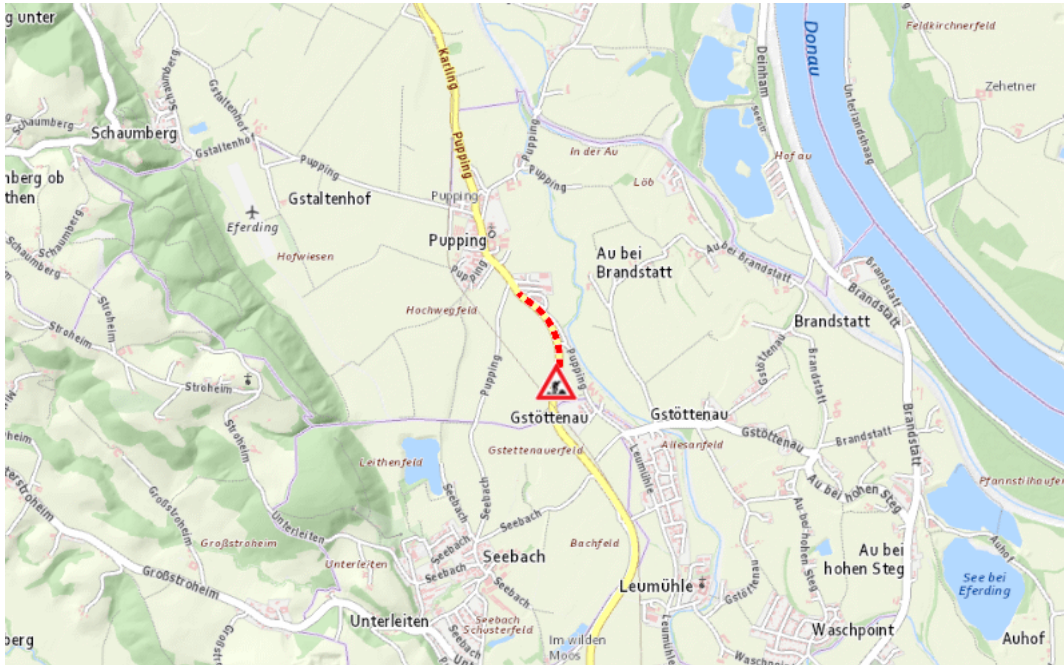

**B130, Nibelungenstraße
Nibelungenstraße Eferding – Engelhartzell:
Im Gemeindegebiet von Puppung in beide Richtungen**

Baustelle

von Dienstag, 9. Juni 2026 16:00 Uhr bis Donnerstag, 30. Juli 2026 16:00 Uhr

Beschreibung: zwischen Kilometer 3,0 (+100 Meter) und Kilometer D 3,6 Baustelle Geschwindigkeitsbeschränkungen, Fahrbahnverengung und provisorische Ampelregelung von Dienstag, 09. Juni 2026, 16.00 Uhr bis Donnerstag, 30. Juli 2026, 16.00 Uhr.

Weitere Informationen unter

Land OÖ - Straßenmeisterei Eferding
(+43 732) 77 20-42400
stm-ef.post@ooe.gv.at
ooe-strasseninfo.post@ooe.gv.at

Alle aktuellen Straßenbaumaßnahmen in Oberösterreich finden Sie unter www.land-oberoesterreich.gv.at/strasseninfo oder durch Scannen des QR-Codes.