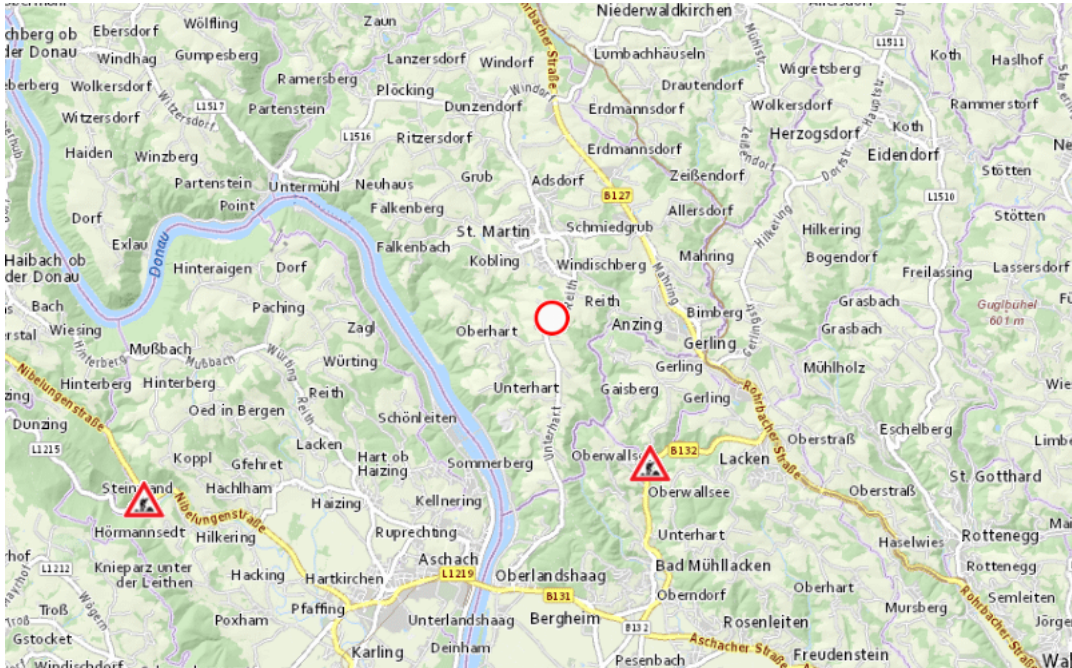

Aktuelle Verkehrsbehinderung

Abfragezeitpunkt: 29.03.2025 14:55

L1507,L1509,L1516, Landshaager Straße,St. Martiner Straße,Untermühlstraße L1516 Landshaager Straße Oberlandshaag – Windorf: Zwischen Gemeinde Feldkirchen an der Donau und St. Martin im Mühlkreis in beide Richtungen

Sperre

von Samstag, 12. April 2025 12:00 Uhr bis Sonntag, 13. April 2025 18:00 Uhr

Beschreibung: zwischen Kilometer 0,010 und Kilometer 10,403 Motorsportveranstaltung gesperrt von Samstag, 12. April 2025, 12.00 Uhr bis Sonntag, 13. April 2025, 18.00 Uhr Freitags von 12:00 Uhr bis 18:00 Uhr und Samstags von 08:30 Uhr bis 18:00 Uhr.

Weitere Informationen unter

Land OÖ - Straßenmeisterei St. Martin im Mühlkreis

(+43 732) 77 20-43700

stm-stmartin.post@ooe.gv.at

ooe-strasseninfo.post@ooe.gv.at

Alle aktuellen Straßenbaumaßnahmen in Oberösterreich finden Sie unter www.land-oberoesterreich.gv.at/strasseninfo oder durch Scannen des QR-Codes.