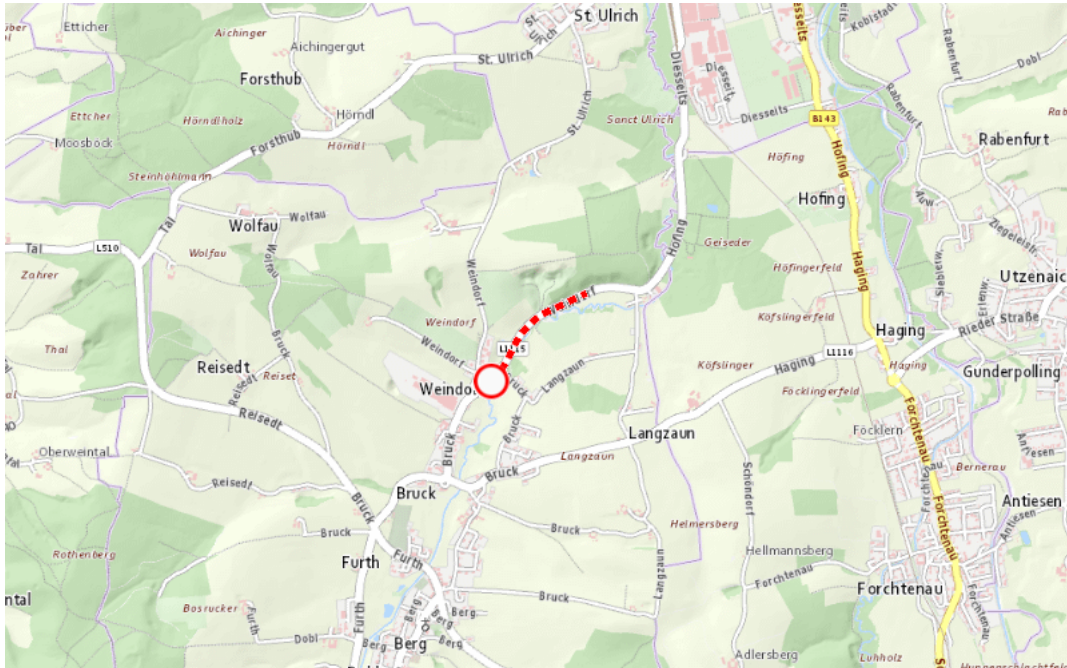

Aktuelle Verkehrsbehinderung

Abfragezeitpunkt: 08.05.2026 12:42

L1115, Weindorfer Straße Weindorfer Straße Weindorf – St. Martin im Innkreis: Im Gemeindegebiet von Senftenbach in beide Richtungen

Sperre

von Mittwoch, 6. Mai 2026 06:05 Uhr bis Mittwoch, 13. Mai 2026 06:05 Uhr

Beschreibung: zwischen Kilometer 3,0 und Kilometer 3,6 (+50 Meter) Belagsarbeiten gesperrt für den motorisierten Verkehr von Mittwoch, 06. Mai 2026, 06.05 Uhr bis Mittwoch, 13. Mai 2026, 06.05 Uhr.

Weitere Informationen unter