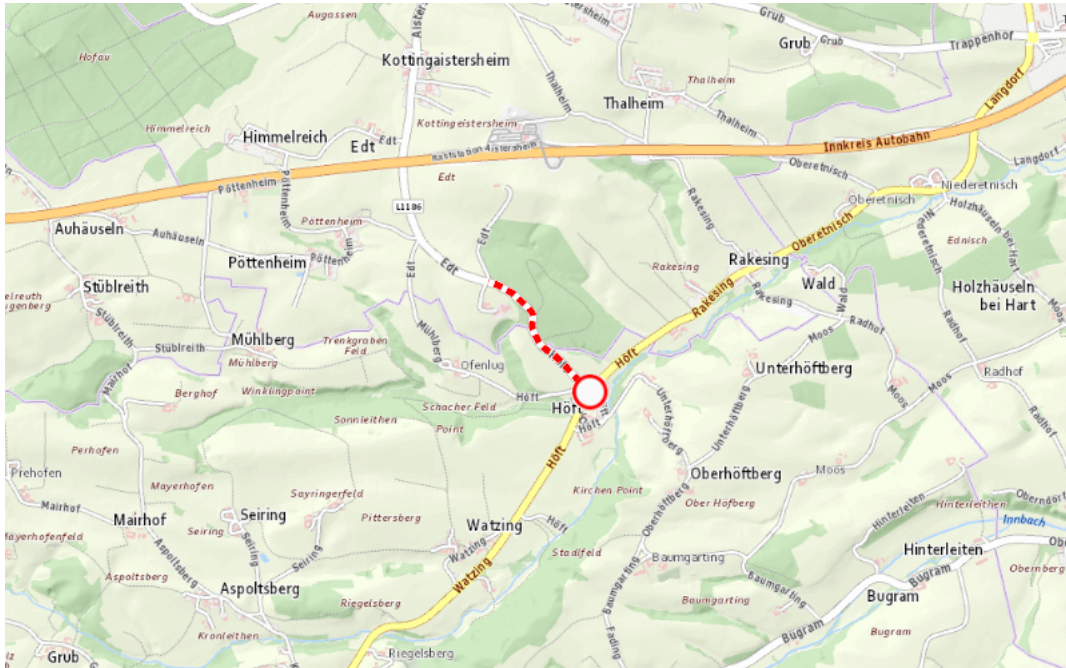

Aktuelle Verkehrsbehinderung

Abfragezeitpunkt: 08.06.2026 12:58

L1186, B135, Aistersheimer Straße, Gallspacher Straße Aistersheimer Straße Aistersheim – Hofkirchen an der Trattnach: Zwischen Gemeinde Gaspoltshofen und Aistersheim in beide Richtungen

Sperre

von Dienstag, 14. April 2026 07:20 Uhr bis Freitag, 28. August 2026 17:00 Uhr

Beschreibung: zwischen Kilometer 0,006 und Kilometer 0,8 Baustelle gesperrt für den motorisierten Verkehr von Dienstag, 14. April 2026, 07.20 Uhr bis Freitag, 28. August 2026, 17.00 Uhr.