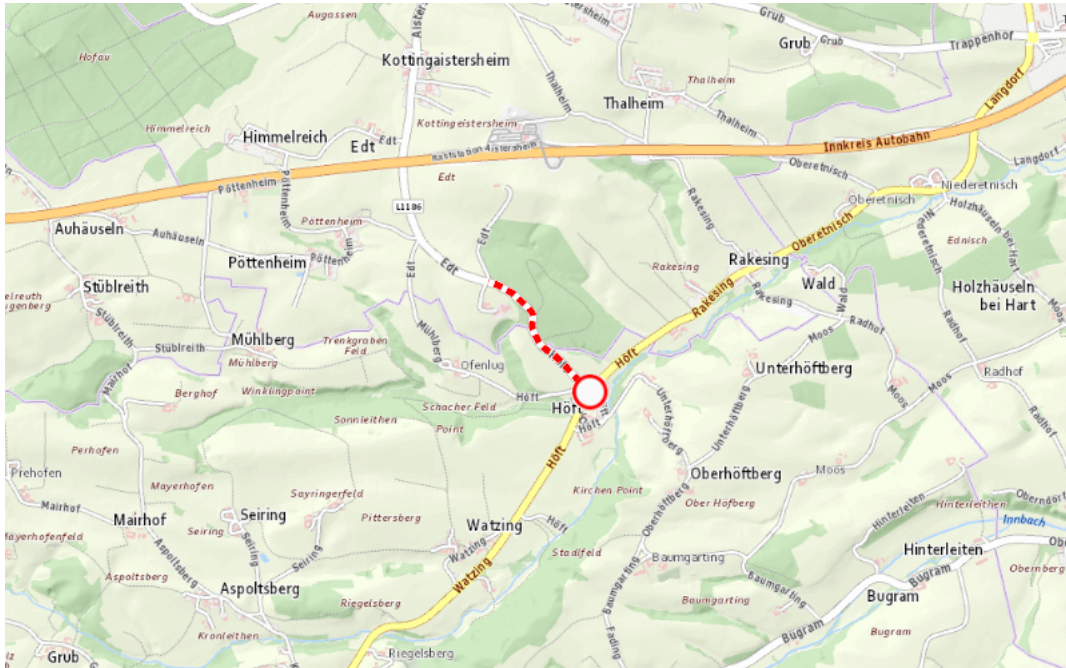

Aktuelle Verkehrsbehinderung

Abfragezeitpunkt: 04.06.2026 08:09

L1186, B135, Aistersheimer Straße, Gallspacher Straße Aistersheimer Straße Aistersheim – Hofkirchen an der Trattnach: Zwischen Gemeinde Gaspoltschhofen und Aistersheim in beide Richtungen

Sperre

von Dienstag, 14. April 2026 07:20 Uhr bis Freitag, 28. August 2026 17:00 Uhr

Beschreibung: zwischen Kilometer 0,006 und Kilometer 0,8 Baustelle gesperrt für den motorisierten Verkehr von Dienstag, 14. April 2026, 07.20 Uhr bis Freitag, 28. August 2026, 17.00 Uhr.