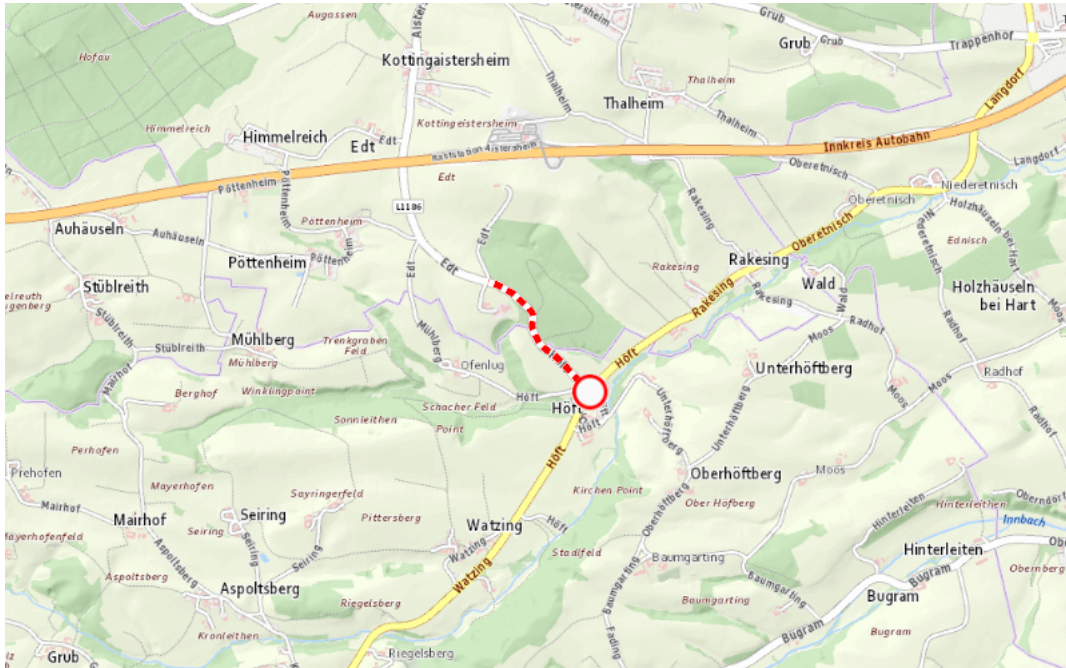

Aktuelle Verkehrsbehinderung

Abfragezeitpunkt: 16.04.2026 10:02

L1186, B135, Aistersheimer Straße, Gallspacher Straße Aistersheimer Straße Aistersheim – Hofkirchen an der Trattnach: Zwischen Gemeinde Gaspoltshofen und Aistersheim in beide Richtungen

Sperre

von Dienstag, 14. April 2026 07:20 Uhr bis Freitag, 28. August 2026 17:00 Uhr

Beschreibung: zwischen Kilometer 0,006 und Kilometer 0,8 Baustelle gesperrt für den motorisierten Verkehr von Dienstag, 14. April 2026, 07.20 Uhr bis Freitag, 28. August 2026, 17.00 Uhr.