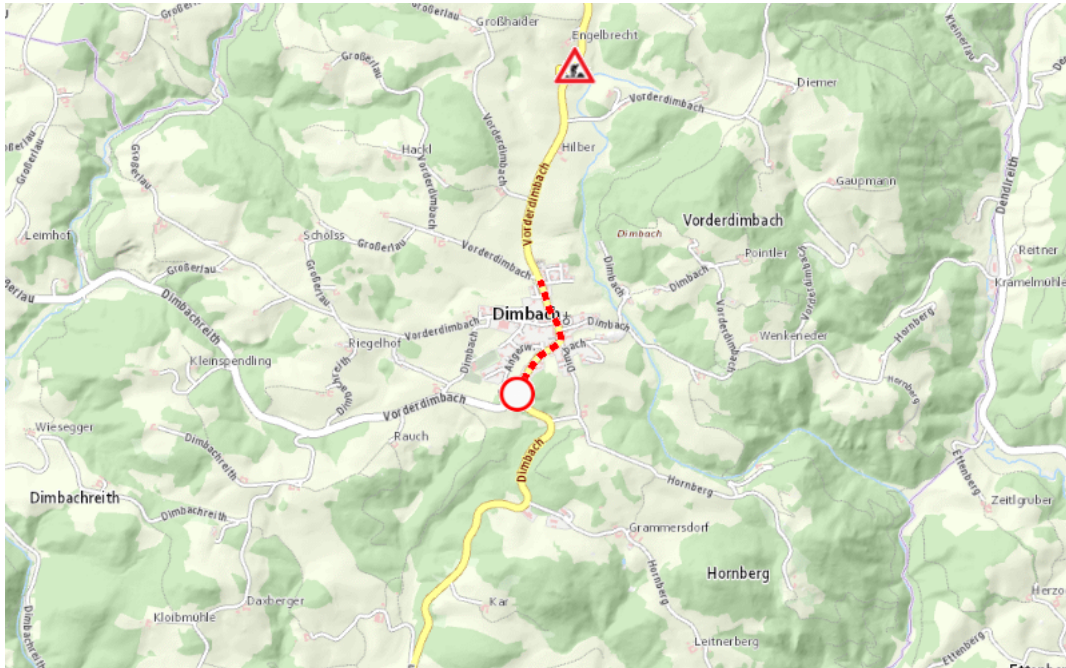

**B119, Greiner Straße
Greiner Straße: Grein – St. Georgen am Walde
Im Gemeindegebiet von Dimbach in beide Richtungen**

Sperre

von Sonntag, 2. März 2025 13:00 Uhr bis Sonntag, 2. März 2025 17:00 Uhr

Beschreibung: zwischen Kilometer 23,2 (+60 Meter) und Kilometer 24,0 (+120 Meter) Veranstaltung gesperrt für den motorisierten Verkehr am Sonntag, 02. März 2025, von 13.00 Uhr bis 17.00 Uhr. Umleitung ist beschildert

Weitere Informationen unter

**Land OÖ - Straßenmeisterei Grein
(+43 732) 77 20-42800
stm-grein.post@ooe.gv.at
ooe-strasseninfo.post@ooe.gv.at**

Alle aktuellen Straßenbaumaßnahmen in Oberösterreich finden Sie unter www.land-oberoesterreich.gv.at/strasseninfo oder durch Scannen des QR-Codes.