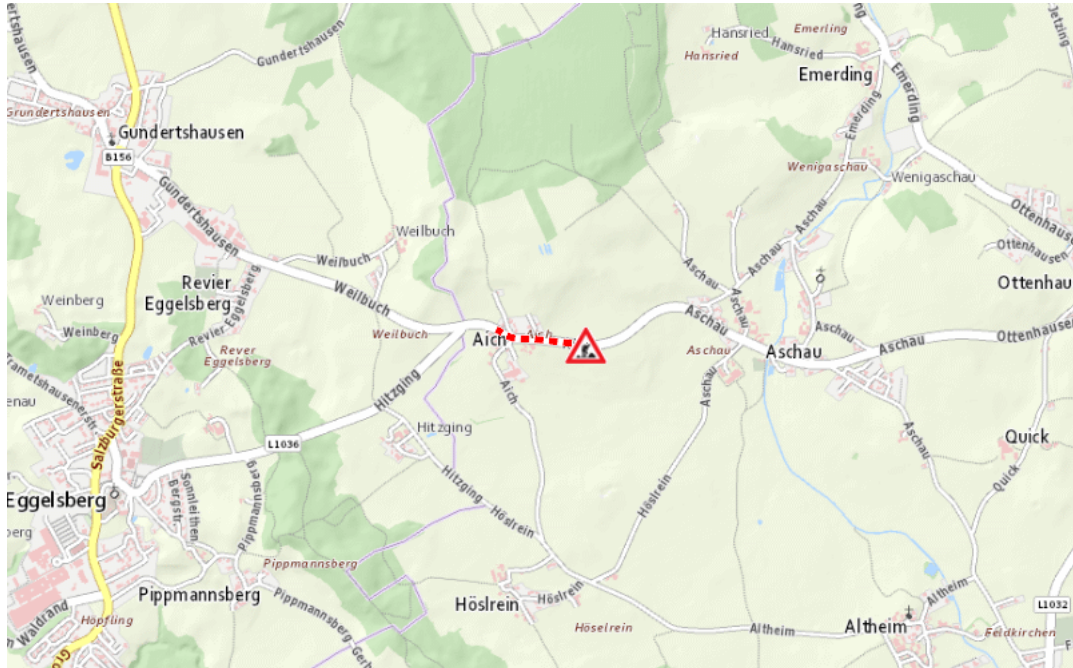

## Aktuelle Verkehrsbehinderung

Abfragezeitpunkt: 08.05.2026 12:41

### L503, Oberinnviertler Straße Oberinnviertler Straße Mattighofen – Ach: Im Gemeindegebiet von Feldkirchen bei Mattighofen in beide Richtungen

#### Baustelle

von Dienstag, 26. Mai 2026 08:00 Uhr bis Mittwoch, 3. Juni 2026 17:00 Uhr

Beschreibung: zwischen Kilometer 45,8 und Kilometer D 46,2 Baustelle Verkehr wird wechselseitig angehalten von Dienstag, 26. Mai 2026, 08.00 Uhr bis Mittwoch, 03. Juni 2026, 17.00 Uhr.