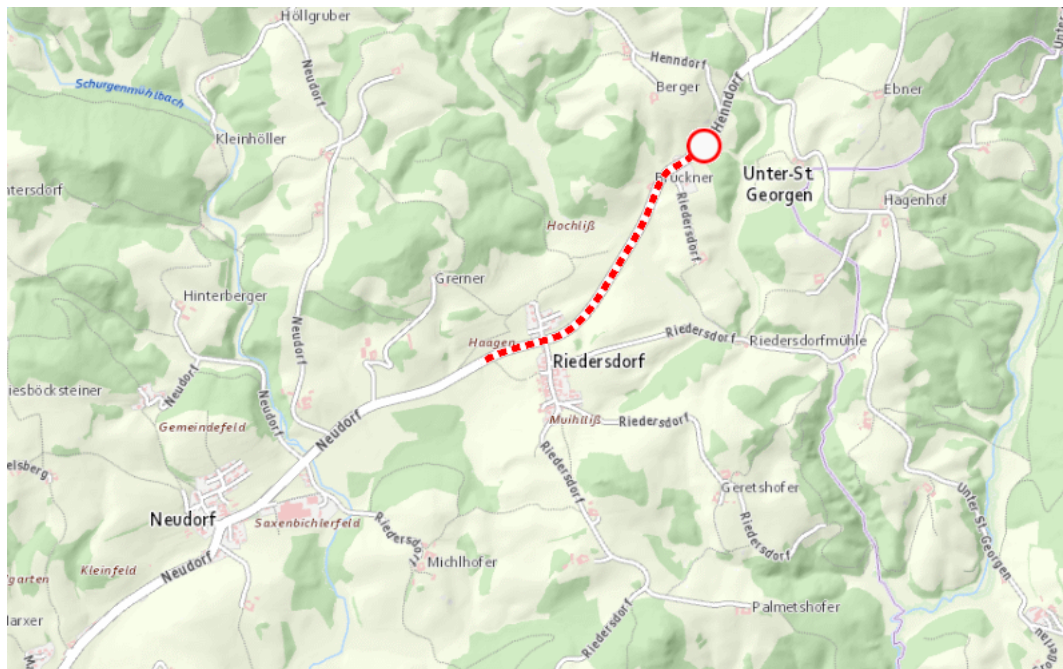

## Aktuelle Verkehrsbehinderung

Abfragezeitpunkt: 25.06.2025 14:51

### L1434, Pabneukirchener Straße Pabneukirchener Straße Riedersdorf – Neudorf: Im Gemeindegebiet von Pabneukirchen in beide Richtungen

#### Verkehr

von Samstag, 28. Juni 2025 20:05 Uhr bis Sonntag, 29. Juni 2025 18:00 Uhr

Beschreibung: zwischen Kilometer 6,0 (+50 Meter) und Kilometer 6,2 Veranstaltung  
Geschwindigkeitsbeschränkungen für den motorisierten Verkehr von Samstag, 28. Juni 2025, 20.05  
Uhr bis Sonntag, 29. Juni 2025, 18.00 Uhr.