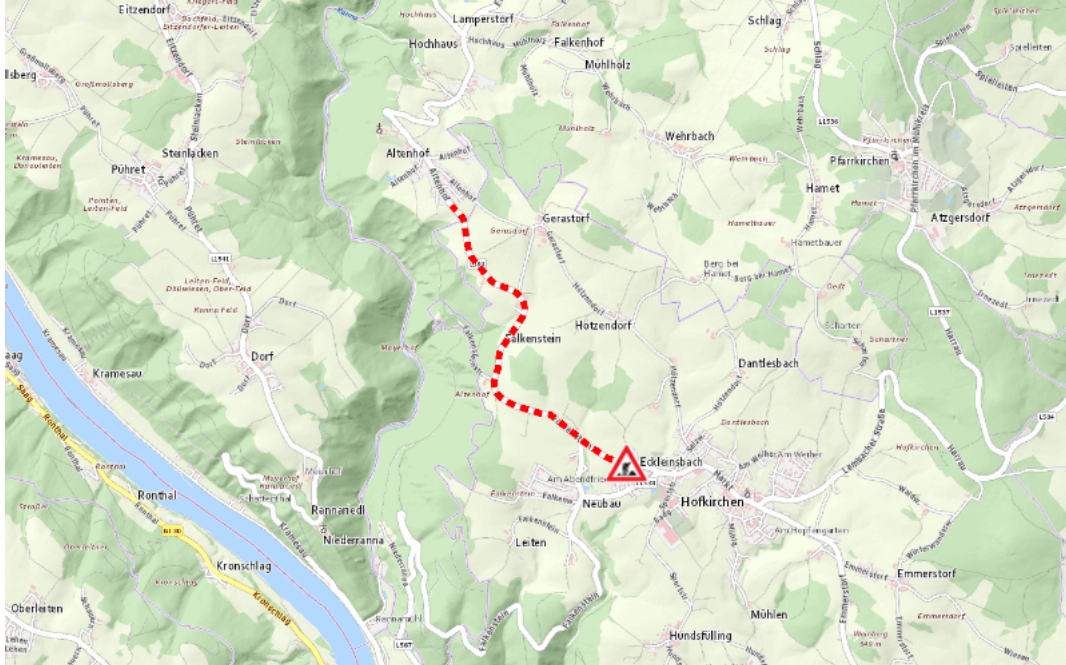

## Aktuelle Verkehrsbehinderung

Abfragezeitpunkt: 04.12.2024 09:39

### L584,L587, Falkensteinstraße,Ebenhochstraße

#### Falkensteinstraße: Eckleinsbach – Altenhof

Zwischen Gemeinde Hofkirchen im Mühlkreis und Pfarrkirchen im Mühlkreis in beide Richtungen

### Baustelle

von Montag, 14. Oktober 2024 07:00 Uhr bis Freitag, 20. Dezember 2024 12:00 Uhr

Beschreibung: zwischen Kilometer 15,6 und Kilometer 18,190 Instandhaltungsarbeiten  
Geschwindigkeitsbeschränkungen von Montag, 14. Oktober 2024, 07.00 Uhr bis Freitag, 20. Dezember 2024, 12.00 Uhr.