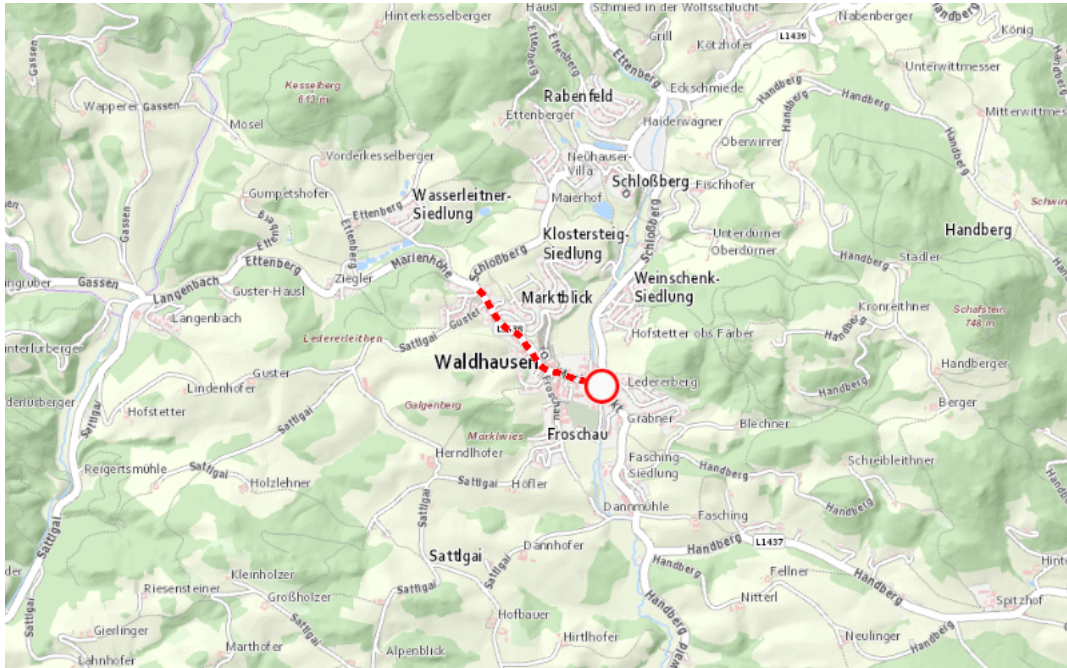

**L1438, Zieglerstraße  
Zieglerstraße: Waldhausen im Strudengau – Langenbach  
Im Gemeindegebiet von Waldhausen im Strudengau in beide Richtungen**

**Sperre**

**von Dienstag, 4. März 2025 12:00 Uhr bis Dienstag, 4. März 2025 16:00 Uhr**

Beschreibung: zwischen Kilometer 0,016 und Kilometer 0,8 (+50 Meter) Veranstaltung gesperrt für den motorisierten Verkehr am Dienstag, 04. März 2025, von 12.00 Uhr bis 16.00 Uhr. Ausgenommen werden Anrainer, Fahrzeuge des Veranstalters und Teilnehmer. Umleitung ist beschildert!