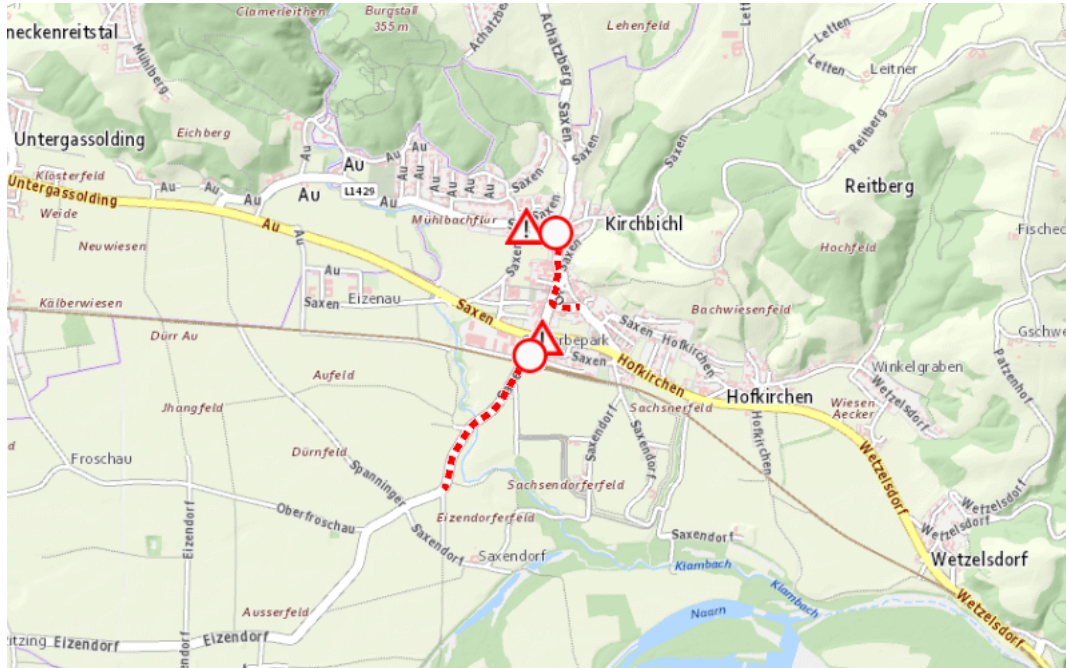

## Aktuelle Verkehrsbehinderung

Abfragezeitpunkt: 16.04.2026 10:02

### B3,L1425, Donaustraße, Eizendorfer Straße Donaustraße Grein – Perg: Im Gemeindegebiet von Saxen in beide Richtungen

#### Störung

von Sonntag, 19. April 2026 09:30 Uhr bis Sonntag, 19. April 2026 11:30 Uhr

Beschreibung: zwischen Kilometer 197,6 (+110 Meter) und Kilometer 197,6 (+120 Meter)  
Veranstaltung Verkehr wird wechselseitig angehalten und Wartezeit für den motorisierten Verkehr  
von Sonntag, 19. April 2026, 09.30 Uhr bis 11.30 Uhr.

Weitere Informationen unter

Land OÖ - Straßenmeisterei Grein  
(+43 732) 77 20-42800  
stm-grein.post@ooe.gv.at  
ooe-strasseninfo.post@ooe.gv.at

Alle aktuellen Straßenbaumaßnahmen in Oberösterreich finden Sie unter [www.land-oberoesterreich.gv.at/strasseninfo](http://www.land-oberoesterreich.gv.at/strasseninfo) oder durch Scannen des QR-Codes.