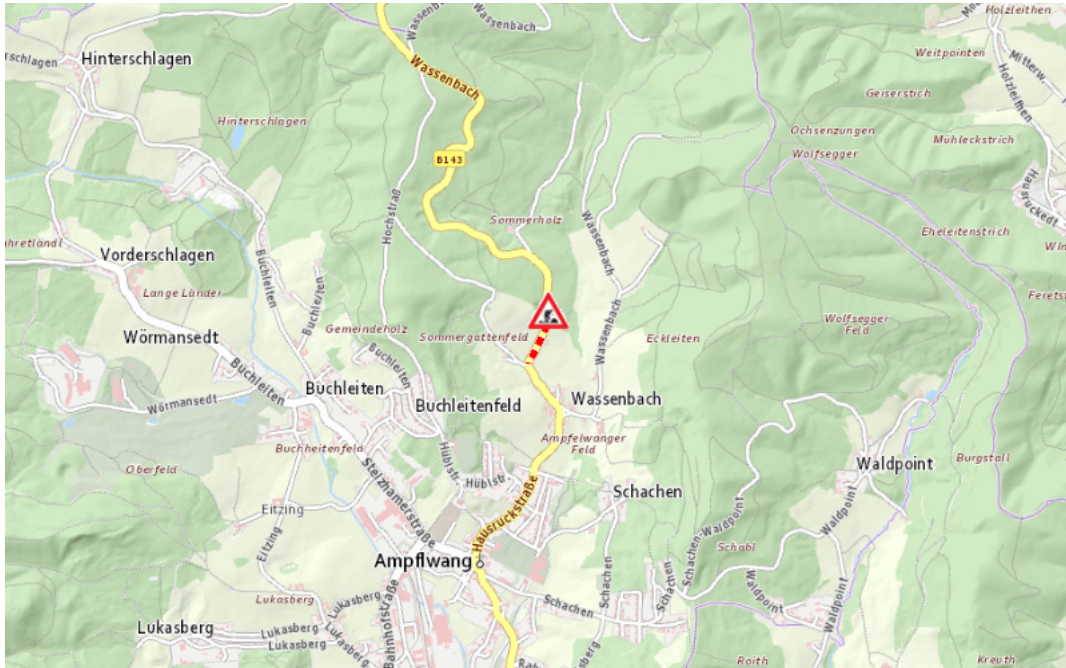

Aktuelle Verkehrsbehinderung

Abfragezeitpunkt: 29.03.2025 14:04

B143, Hausruckstraße Hausruckstraße Ried im Innkreis – Vöcklabruck: Im Gemeindegebiet von Ampflwang im Hausruckwald in beide Richtungen

Baustelle

von Montag, 17. März 2025 08:00 Uhr bis Freitag, 4. April 2025 12:00 Uhr

Beschreibung: zwischen Kilometer 37,2 (+100 Meter) und Kilometer 37,4 (+150 Meter) Baustelle provisorische Ampelregelung von Montag, 17. März 2025, 08.00 Uhr bis Freitag, 04. April 2025, 12.00 Uhr.