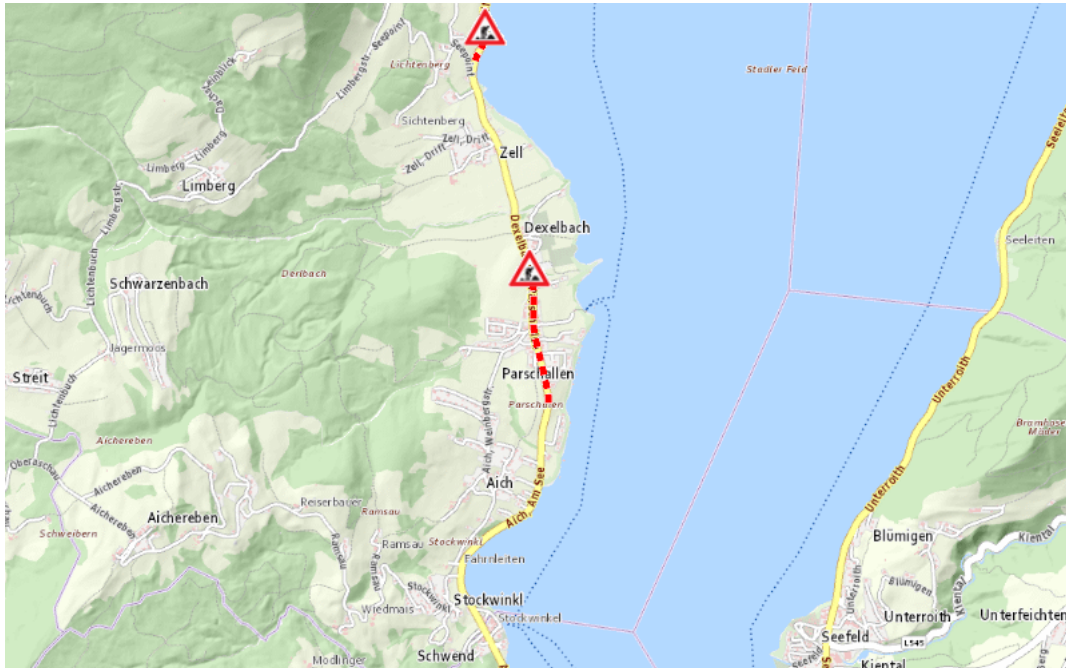

**B151, Atterseestraße
Atterseestraße Seewalchen am Attersee – Mondsee:
Im Gemeindegebiet von Nußdorf am Attersee in beide Richtungen**

Baustelle

von Dienstag, 14. April 2026 07:00 Uhr bis Donnerstag, 16. April 2026 18:00 Uhr

Beschreibung: zwischen Kilometer 22,2 (+50 Meter) und Kilometer 23,0 Baustelle Verkehr wird wechselseitig angehalten von Dienstag, 14. April 2026, 07.00 Uhr bis Donnerstag, 16. April 2026, 18.00 Uhr.

Weitere Informationen unter