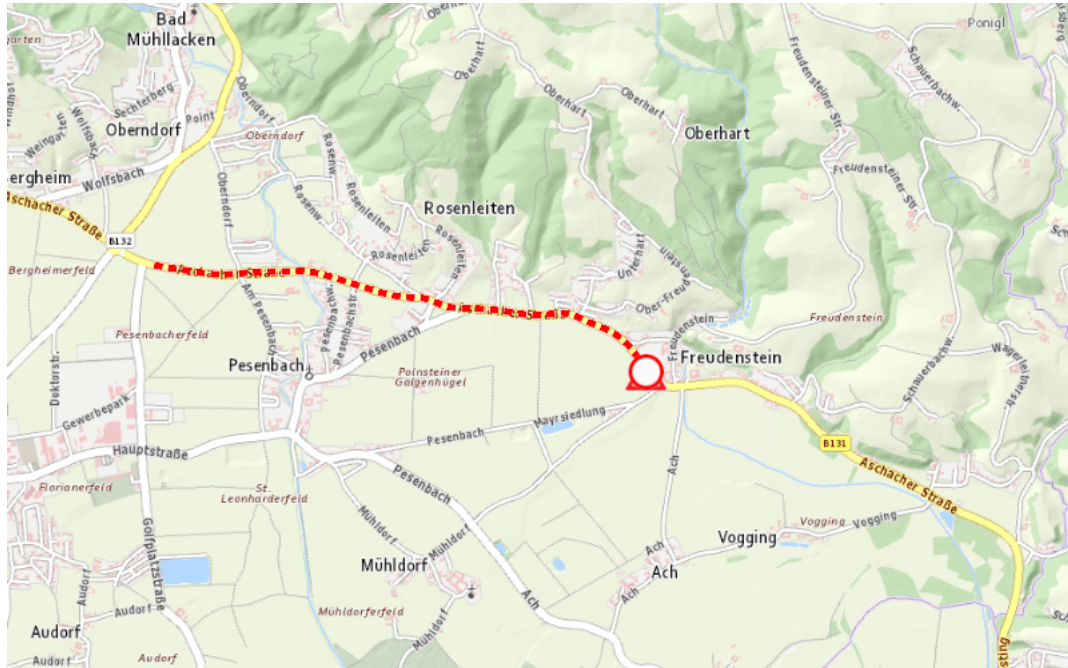

Aktuelle Verkehrsbehinderung

Abfragezeitpunkt: 16.04.2026 09:59

B131, Aschacher Straße Aschacher Straße Ottensheim – Aschach: Im Gemeindegebiet von Feldkirchen an der Donau in beide Richtungen

Sperre

von Montag, 4. Mai 2026 05:00 Uhr bis Freitag, 8. Mai 2026 22:00 Uhr

Beschreibung: zwischen Kilometer 6,8 (+150 Meter) und Kilometer 8,0 (+44 Meter) Baustelle gesperrt von Montag, 04. Mai 2026, 05.00 Uhr bis Freitag, 08. Mai 2026, 22.00 Uhr.

Weitere Informationen unter

Land OÖ - Straßenmeisterei St. Martin im Mühlkreis