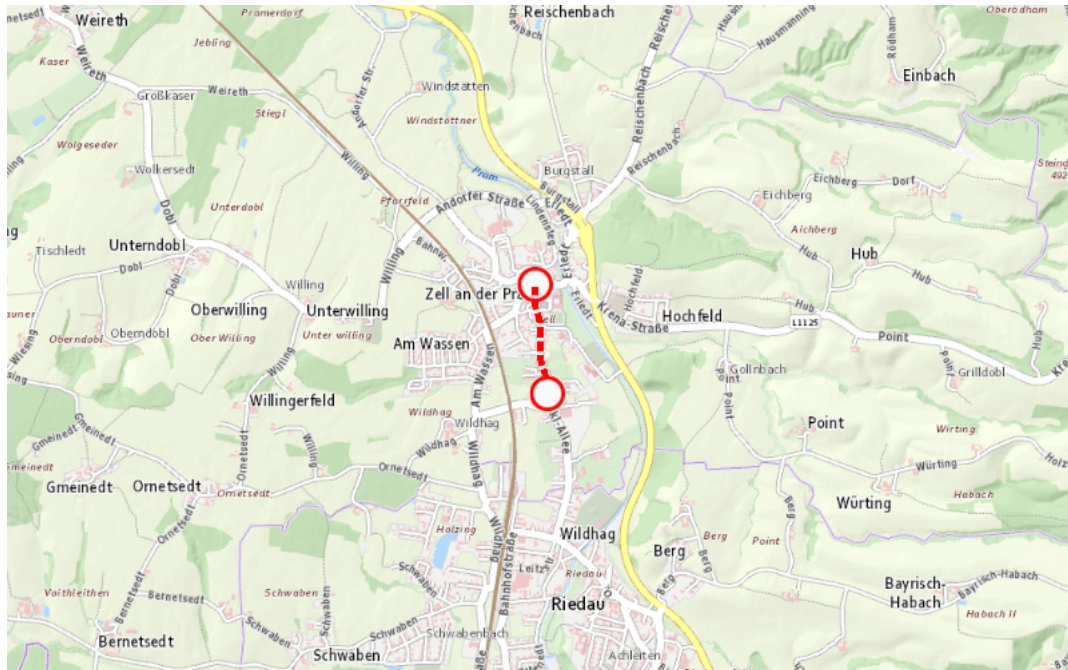

**L1124, Pramtalstraße
Pramtalstraße: Wildhag Richtung Zell an der Pram
Im Gemeindegebiet von Zell an der Pram in Richtung Zell an der Pram**

Sperre

von Donnerstag, 4. Juli 2024 06:00 Uhr bis Donnerstag, 4. Juli 2024 18:00 Uhr

Beschreibung: zwischen Kilometer 1,015 (+45 Meter) und Kilometer 0,392 (+108 Meter) Belagsarbeiten gesperrt für den motorisierten Verkehr, PKW, LKW über 7,5 Tonnen, LKW über 3,5 Tonnen und Fahrräder von Donnerstag, 04. Juli 2024, 06.00 Uhr bis 18.00 Uhr. Örtliche Umleitung ist eingerichtet.

Weitere Informationen unter

**Land OÖ - Straßenmeisterei Raab
(+43 732) 77 20-44100
stm-raab.post@ooe.gv.at
ooe-strasseninfo.post@ooe.gv.at**

Alle aktuellen Straßenbaumaßnahmen in Oberösterreich finden Sie unter www.land-oberoesterreich.gv.at/strasseninfo oder durch Scannen des QR-Codes.