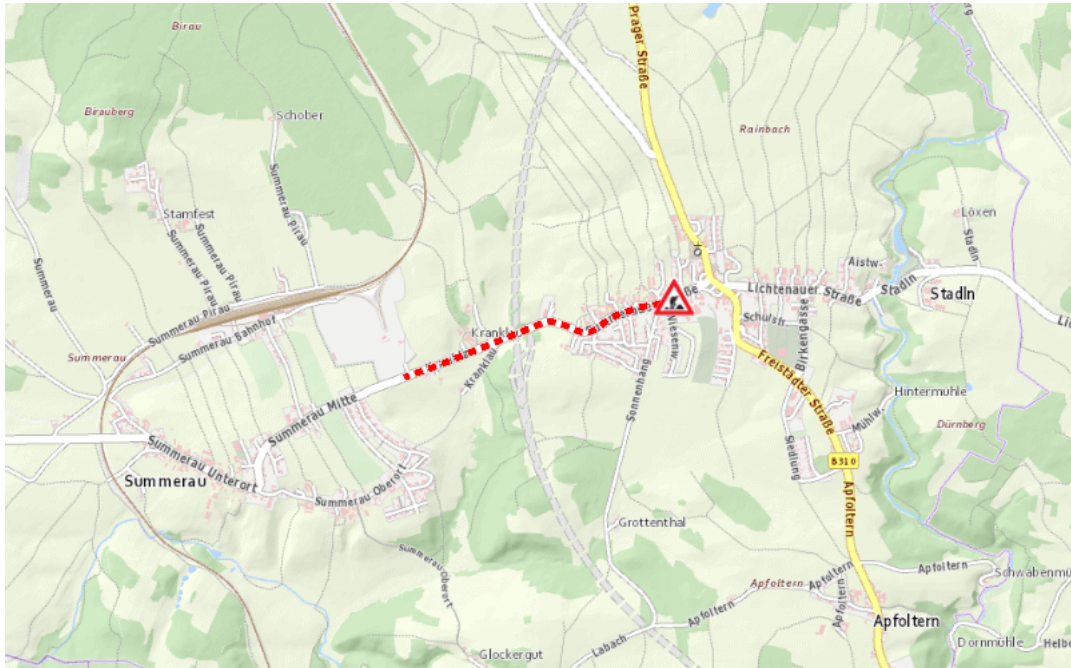

**L1483, Summerauer Straße
Summerauer Straße Rainbach im Mühlkreis – Summerau:
Im Gemeindegebiet von Rainbach im Mühlkreis in beide Richtungen**

Baustelle

von Donnerstag, 13. März 2025 07:00 Uhr bis Montag, 30. Juni 2025 17:00 Uhr

Beschreibung: zwischen Kilometer 0,2 und Kilometer 1,6 Baustelle
Geschwindigkeitsbeschränkungen, Wartezeit und Verkehr wird wechselseitig angehalten für den motorisierten Verkehr von Donnerstag, 13. März 2025, 07.00 Uhr bis Montag, 30. Juni 2025, 17.00 Uhr.

Weitere Informationen unter

**Land OÖ - Straßenmeisterei Freistadt
(+43 732) 77 20-42600
stm-fr.post@ooe.gv.at
ooe-strasseninfo.post@ooe.gv.at**

Alle aktuellen Straßenbaumaßnahmen in Oberösterreich finden Sie unter www.land-oberoesterreich.gv.at/strasseninfo oder durch Scannen des QR-Codes.