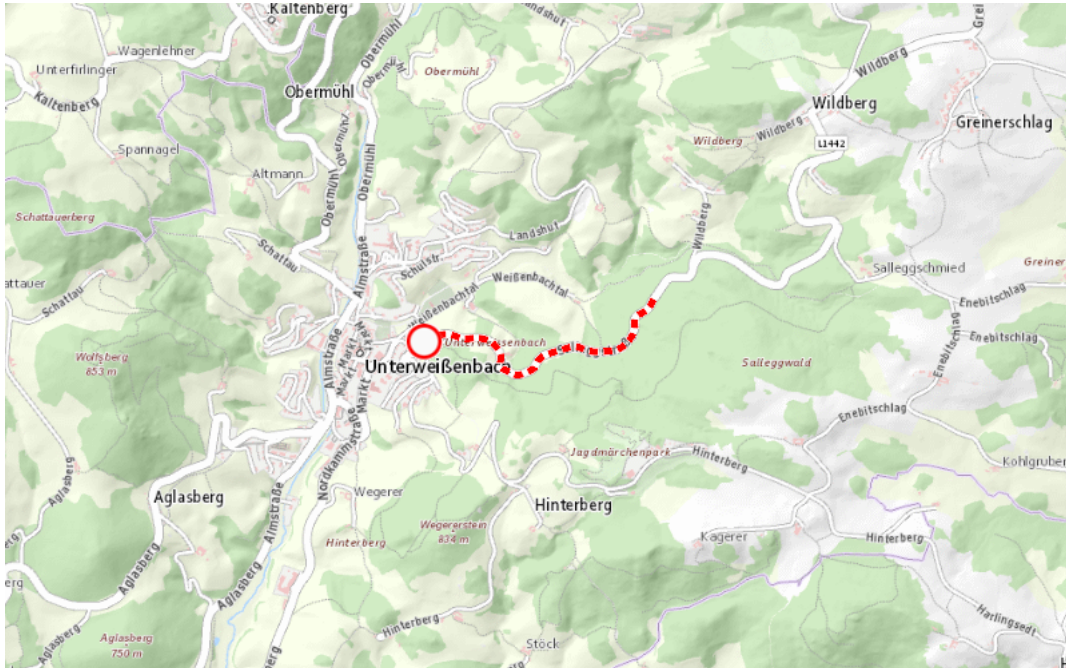

## Aktuelle Verkehrsbehinderung

Abfragezeitpunkt: 08.05.2026 12:43

### L1442, Unterweißenbacher Straße Unterweißenbacher Straße von Unterweißenbach Richtung Wildberg: Im Gemeindegebiet von Unterweißenbach von Km 9,600 bis Km 11,000 auf Grund von

#### Sperre

von Dienstag, 26. Mai 2026 07:00 Uhr bis Freitag, 19. Juni 2026 15:00 Uhr

Beschreibung: Instandhaltungsarbeiten gesperrt für den motorisierten Verkehr von Dienstag, 26. Mai 2026, 07.00 Uhr bis Freitag, 19. Juni 2026, 15.00 Uhr. Die Umleitung führt von Unterweißenbach kommend über Königswiesen und Haid bei Königswiesen nach Wildberg und zurück.