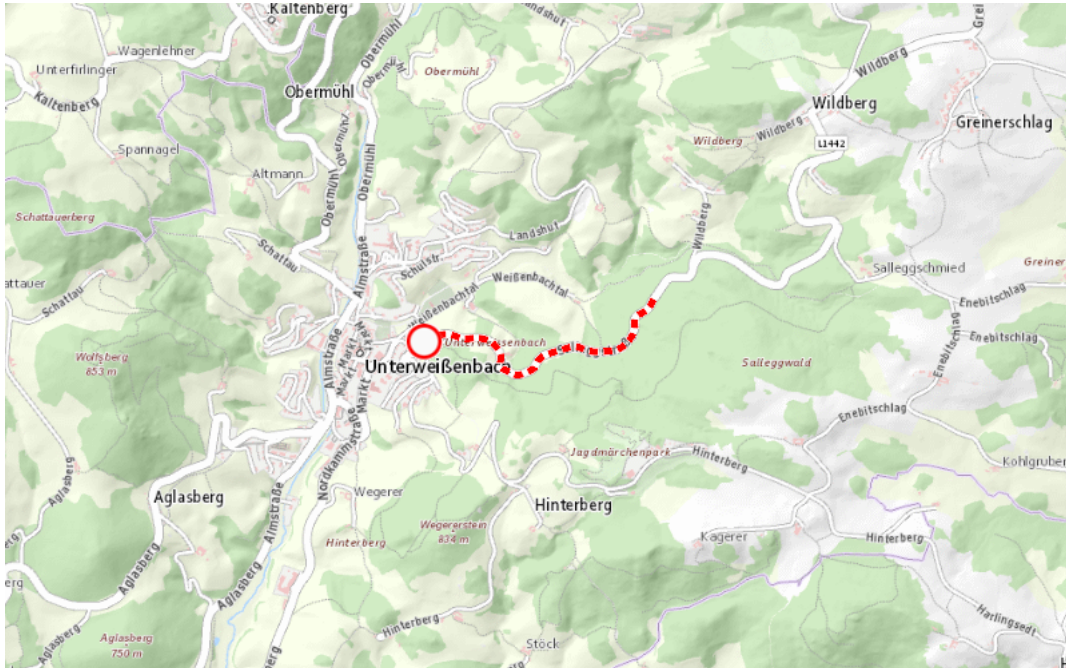

**L1442, Unterweißenbacher Straße
Unterweißenbacher Straße von Unterweißenbach Richtung Wildberg:
Im Gemeindegebiet von Unterweißenbach von Km 9,600 bis Km 11,000 auf Grund von**

Sperre

von Dienstag, 26. Mai 2026 07:00 Uhr bis Freitag, 19. Juni 2026 15:00 Uhr

Beschreibung: Instandhaltungsarbeiten gesperrt für den motorisierten Verkehr von Dienstag, 26. Mai 2026, 07.00 Uhr bis Freitag, 19. Juni 2026, 15.00 Uhr. Die Umleitung führt von Unterweißenbach kommend über Königswiesen und Haid bei Königswiesen nach Wildberg und zurück.