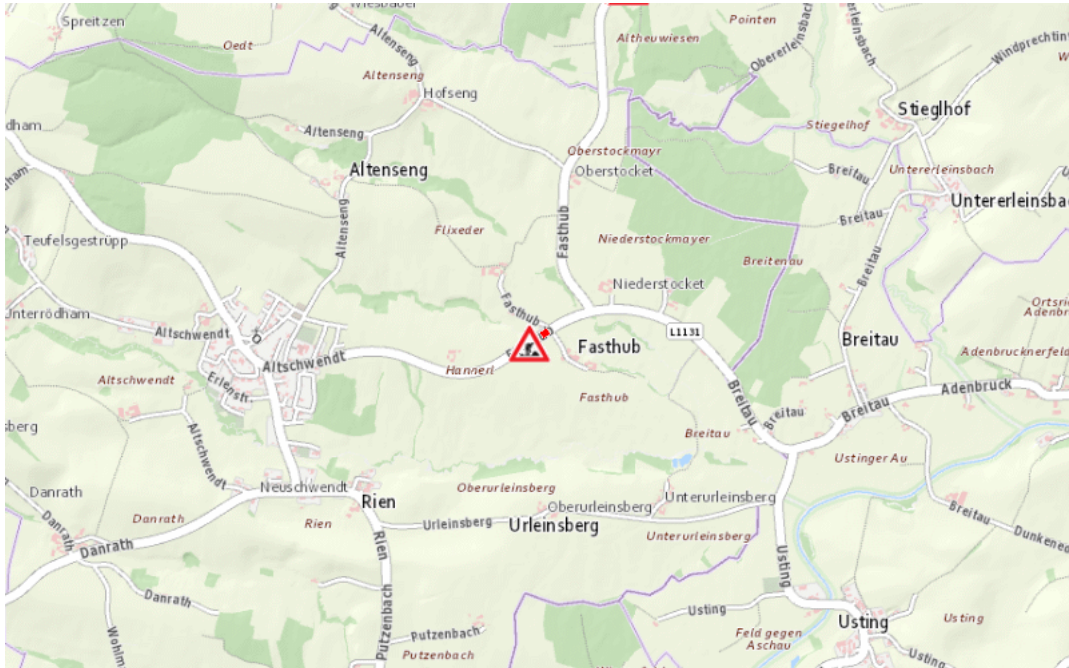

Aktuelle Verkehrsbehinderung

Abfragezeitpunkt: 29.03.2025 14:16

L1131, Altschwendter Straße Altschwendter Straße : Im Gemeindegebiet von Altschwendt in beide Richtungen

Baustelle

von Montag, 24. März 2025 08:00 Uhr bis Freitag, 11. April 2025 17:00 Uhr

Beschreibung: zwischen Kilometer 1,0 (+200 Meter) und Kilometer 1,2 (+100 Meter) Baustelle
Verkehr wird wechselseitig angehalten und Wartezeit von Montag, 24. März 2025, 08.00 Uhr bis Freitag, 11. April 2025, 17.00 Uhr wochentags von 08:00 Uhr bis 17:00 Uhr.