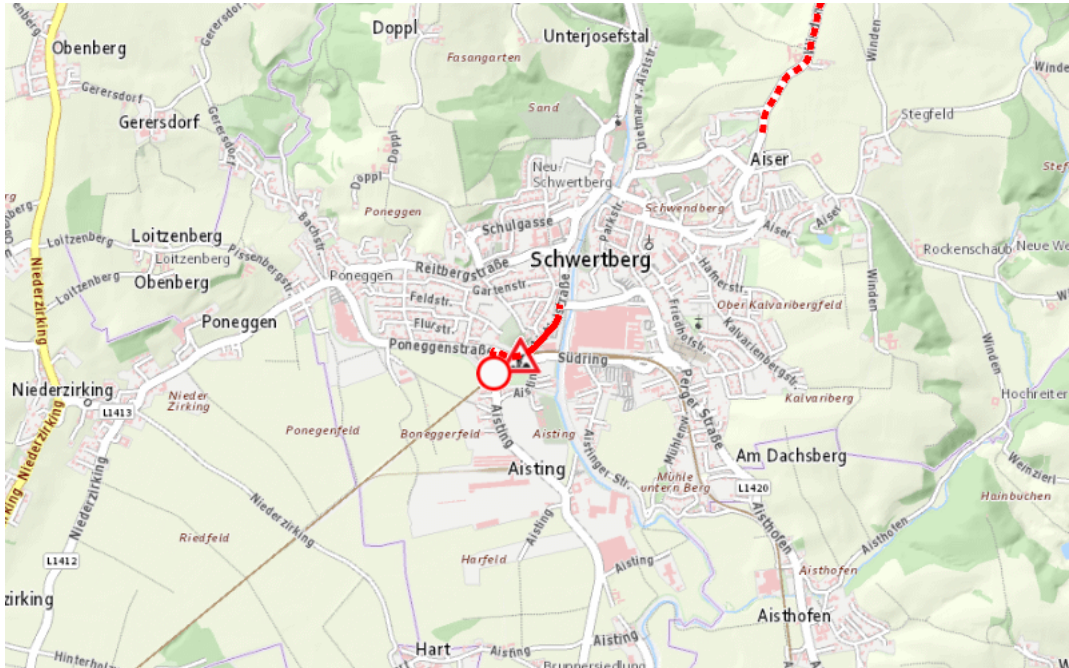

Aktuelle Verkehrsbehinderung

Abfragezeitpunkt: 05.07.2026 14:32

L1415, Aisttalstraße Aisttalstraße Furth – Schwertberg: Im Gemeindegebiet von Schwertberg in beide Richtungen

Baustelle

von Montag, 6. Juli 2026 06:30 Uhr bis Freitag, 24. Juli 2026 18:00 Uhr

Beschreibung: zwischen Kilometer 2,2 und Kilometer 2,430 Baustelle Verkehr wird wechselseitig angehalten von Montag, 06. Juli 2026, 06.30 Uhr bis Freitag, 24. Juli 2026, 18.00 Uhr.

Weitere Informationen unter

Land OÖ - Straßenmeisterei Perg
(+43 732) 77 20-43800
stm-pe.post@ooe.gv.at
ooe-strasseninfo.post@ooe.gv.at

Alle aktuellen Straßenbaumaßnahmen in Oberösterreich finden Sie unter www.land-oberoesterreich.gv.at/strasseninfo oder durch Scannen des QR-Codes.