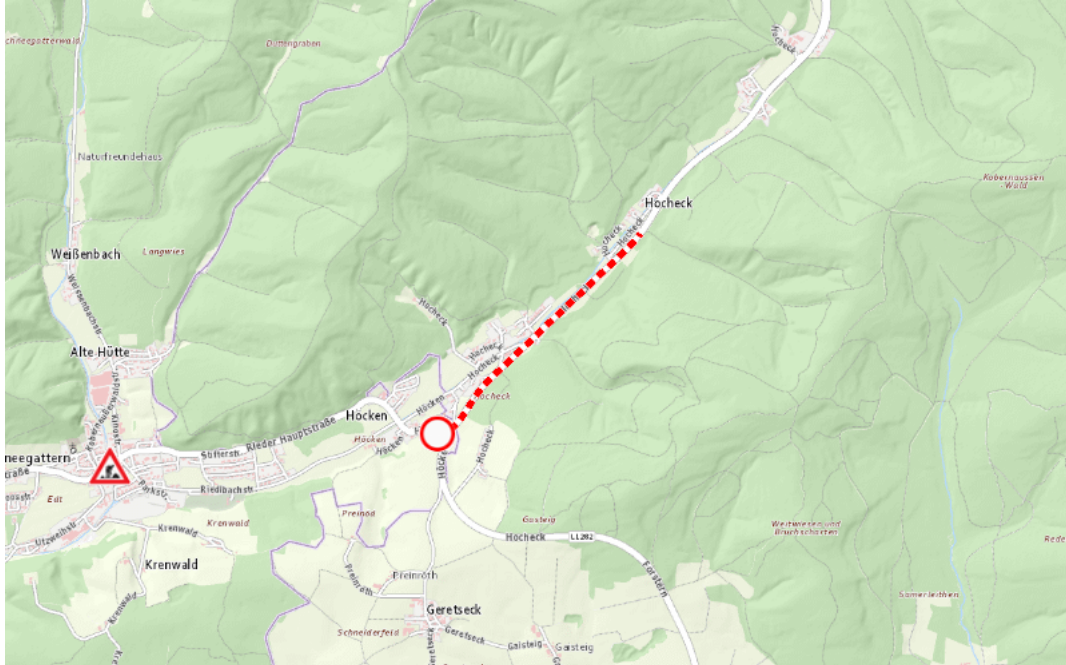

**L508,L1282, Kobernauser Straße,Pöndorfer Straße  
Kobernauser Straße Straßwalchen – Ried im Innkreis:  
Zwischen Gemeinde Lengau und Pöndorf in beide Richtungen**

**Sperre**

**von Montag, 13. Juli 2026 06:00 Uhr bis Freitag, 24. Juli 2026 06:00 Uhr**

Beschreibung: zwischen Kilometer 5,616 (+150 Meter) und Kilometer 7,4 (+100 Meter)  
Belagsarbeiten gesperrt von Montag, 13. Juli 2026, 06.00 Uhr bis Freitag, 24. Juli 2026, 06.00 Uhr.

Weitere Informationen unter