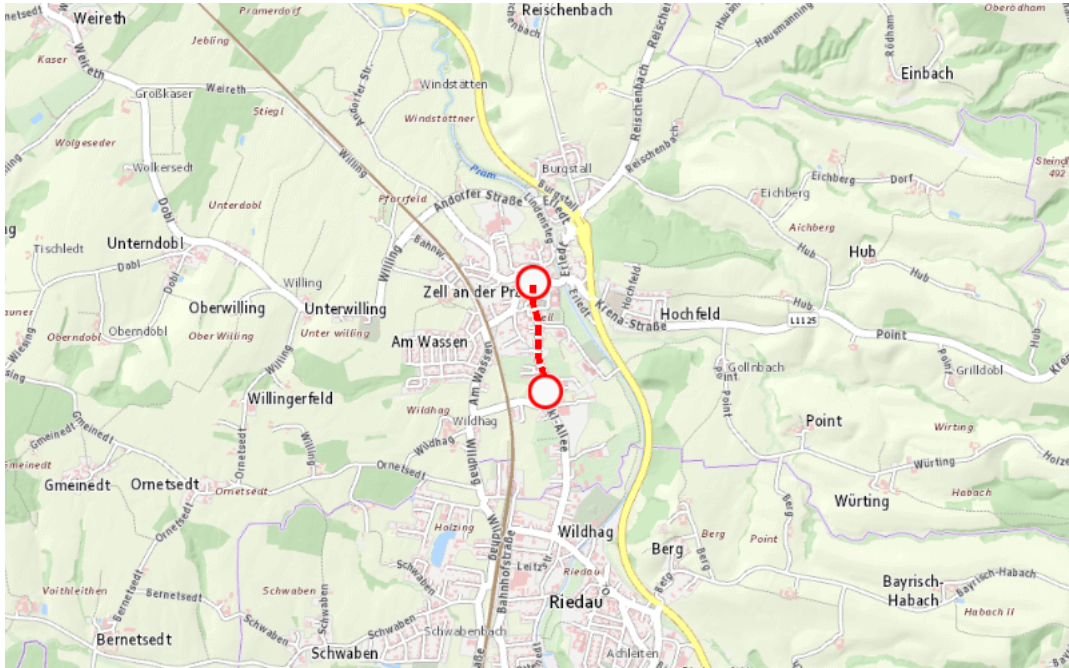

**L1124, Pramtalstraße
Pramtalstraße: Zell an der Pram Richtung Wildhag
Im Ortsgebiet von Zell an der Pram in Richtung Wildhag**

Sperre

von Montag, 8. Juli 2024 06:00 Uhr bis Mittwoch, 10. Juli 2024 08:00 Uhr

Beschreibung: zwischen Kilometer 0,392 (+108 Meter) und Kilometer 1,015 (+45 Meter) Belagsarbeiten gesperrt für den motorisierten Verkehr, PKW, LKW über 7,5 Tonnen, LKW über 3,5 Tonnen und Fahrräder von Montag, 08. Juli 2024, 06.00 Uhr bis Mittwoch, 10. Juli 2024, 08.00 Uhr. Örtliche Umleitung ist eingerichtet.

Weitere Informationen unter

Land OÖ - Straßenmeisterei Raab
(+43 732) 77 20-44100
stm-raab.post@ooe.gv.at
ooe-strasseninfo.post@ooe.gv.at

Alle aktuellen Straßenbaumaßnahmen in Oberösterreich finden Sie unter www.land-oberoesterreich.gv.at/strasseninfo oder durch Scannen des QR-Codes.

Eine Information der Straßeninformationszentrale des Landes Oberösterreich, Bahnhofplatz 1, 4021 Linz. Vorbehaltlich Änderungen und Irrtümer. Informationen zum Datenschutz finden Sie unter: <https://www.land-oberoesterreich.gv.at/datenschutz.htm>.