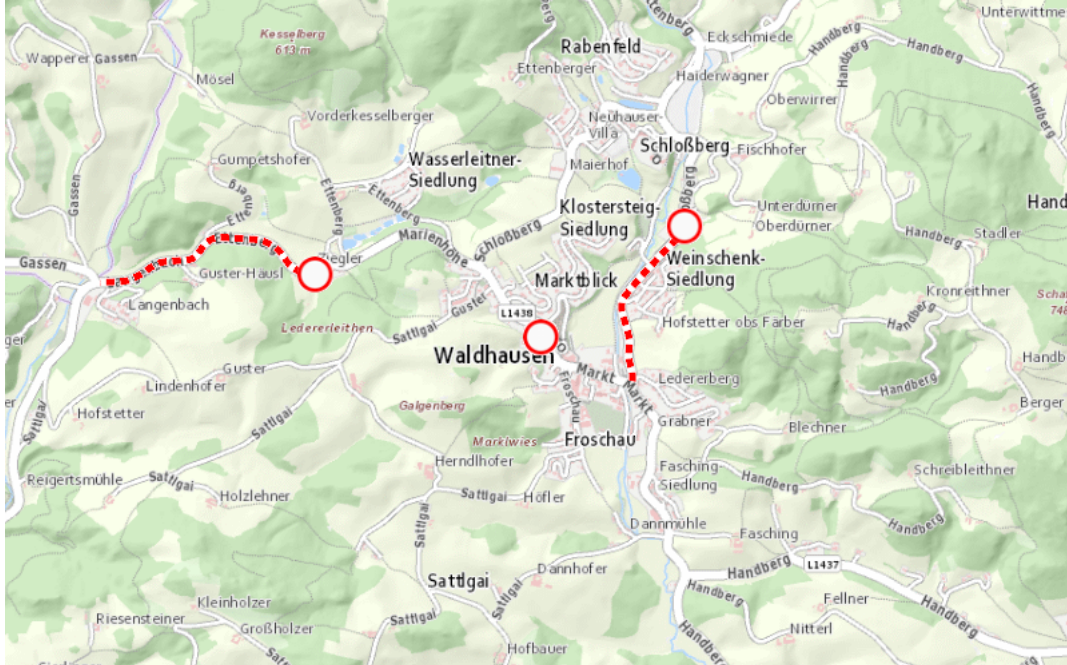

Aktuelle Verkehrsbehinderung

Abfragezeitpunkt: 25.06.2025 15:03

L1438, Zieglerstraße Zieglerstraße Waldhausen im Strudengau – Langenbach: Im Gemeindegebiet von Waldhausen im Strudengau in beide Richtungen

Sperre

von Donnerstag, 12. Juni 2025 15:00 Uhr bis Samstag, 28. Juni 2025 08:00 Uhr

Beschreibung: zwischen Kilometer 0,4 (+50 Meter) und Kilometer 0,4 (+80 Meter) Baustelle gesperrt für den motorisierten Verkehr von Donnerstag, 12. Juni 2025, 15.00 Uhr bis Samstag, 28. Juni 2025, 08.00 Uhr.

Weitere Informationen unter

Land OÖ - Straßenmeisterei Grein
(+43 732) 77 20-42800
stm-grein.post@ooe.gv.at
ooe-strasseninfo.post@ooe.gv.at

Alle aktuellen Straßenbaumaßnahmen in Oberösterreich finden Sie unter www.land-oberoesterreich.gv.at/strasseninfo oder durch Scannen des QR-Codes.