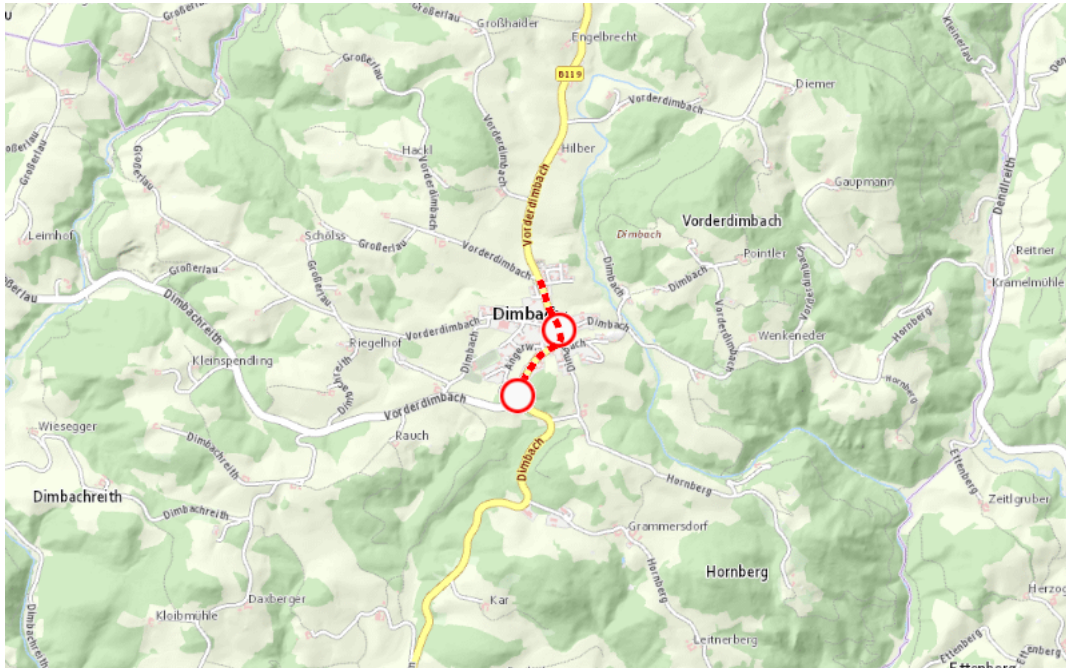

Aktuelle Verkehrsbehinderung

Abfragezeitpunkt: 16.04.2026 10:01

B119, Greiner Straße Greiner Straße Grein – St. Georgen am Walde: Im Gemeindegebiet von Dimbach in beide Richtungen

Sperre

von Sonntag, 8. November 2026 13:30 Uhr bis Sonntag, 8. November 2026 17:00 Uhr

Beschreibung: zwischen Kilometer 23,2 (+50 Meter) und Kilometer 24,0 (+130 Meter) Sicherheitsübung gesperrt für den motorisierten Verkehr von Sonntag, 08. November 2026, 13.30 Uhr bis 17.00 Uhr.

Weitere Informationen unter