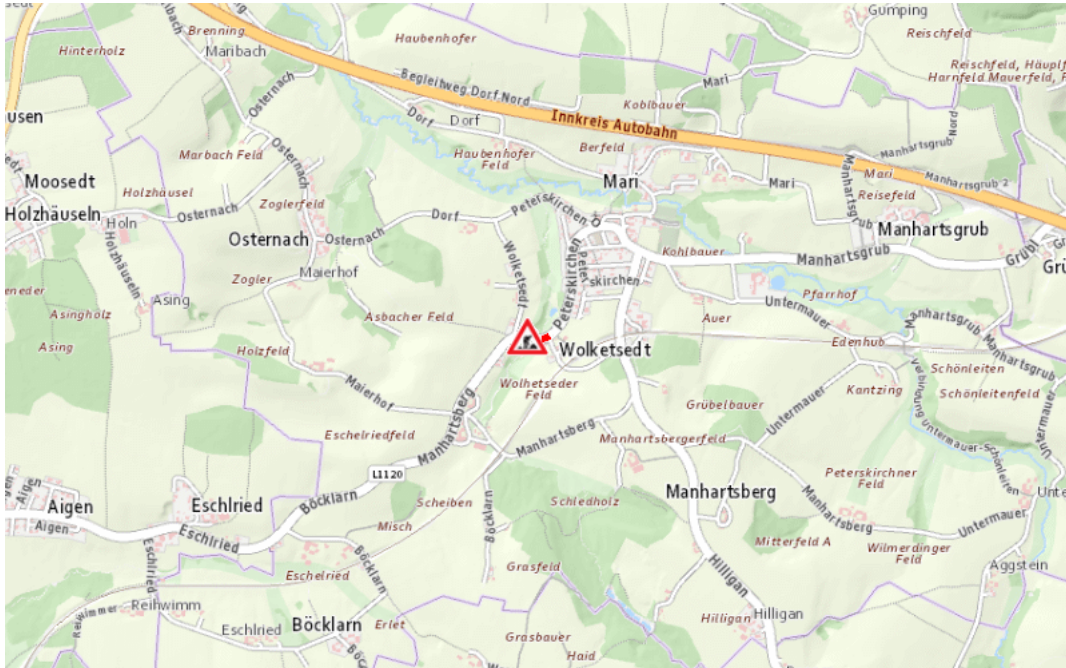

**L1120, Peterskirchener Straße
Peterskirchener Straße Wolketsedt – Peterskirchen:
Im Gemeindegebiet von Peterskirchen in beide Richtungen**

Baustelle

von Mittwoch, 9. April 2025 06:00 Uhr bis Mittwoch, 30. April 2025 18:00 Uhr

Beschreibung: zwischen Kilometer 3,6 (+93 Meter) und Kilometer 3,805 (Wolketsedt) Baustelle Geschwindigkeitsbeschränkungen und gefährliche Fahrbahnverhältnisse von Mittwoch, 09. April 2025, 06.00 Uhr bis Mittwoch, 30. April 2025, 18.00 Uhr wochentags von 06:00 Uhr bis 18:00 Uhr.